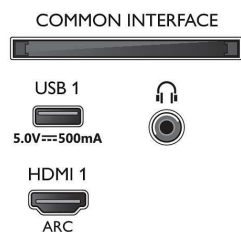

Android TV

- Système d'exploitation: Android TV™ 11 (R)
- Applications intégrées: Amazon Prime Video, BBC

Connexions

Side

Bottom

Téléviseur Android 4K UHD LED

Téléviseur Ambilight 3 côtés Principaux formats HDR pris en charge, Dolby Vision et Dolby Atmos, Téléviseur Android 189 cm (75")