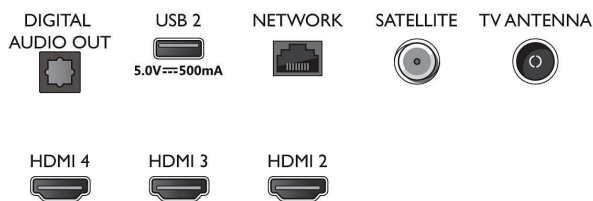

Android TV

- Système d'exploitation: Android TV™ 11 (R)
- Applications intégrées: Amazon Prime Video, BBC

Connexions

Side

Bottom

Téléviseur Android 4K UHD LED

Téléviseur Ambilight 3 côtés Principaux formats HDR pris en charge, Dolby Vision et Dolby Atmos, Téléviseur Android 189 cm (75")

Caractéristiques

- iPlayer, Disney+, Netflix, YouTube
- Taille de la mémoire (flash): 16 Go*
- Cloud de gaming: Stadia

Fonctions de Smart TV

- Télévision interactive: HbbTV
- Facilité d'utilisation: Bouton menu Smart unique, Manuel d'utilisation à l'écran
- Mise à niveau micrologicielle possible: Assist. mise à niv. micrologiciel auto, Possibilité de mise à niveau micrologicielle par USB, Mise à niveau micrologicielle en ligne, Mise à niveau de l'application en arrière-plan
- Assistant vocal*: Compatible Assistant Google*