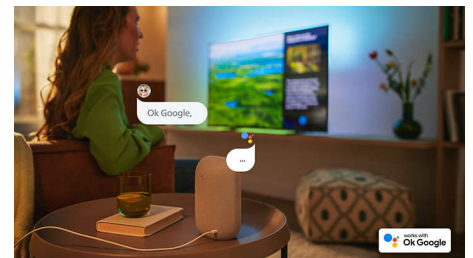

Commande vocale IA

Vous pouvez commander vocalement votre téléviseur Android Philips via n'importe quelle enceinte dotée de l'Assistant Google ou via une application de télécommande Android TV. Vous souhaitez trouver des applications, regarder des contenus en streaming ou jouer ? Il vous suffit de le demander.

Téléviseur Philips 4K UHD

Une image HDR ultra-nette.
Téléviseur 4K UHD Philips.

Design fin et esthétique

Design fin et esthétique