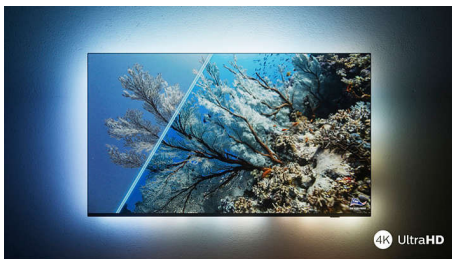

Téléviseur 4K UHD LED

Appréciez tout ce que vous regardez avec ce téléviseur 4K UHD LED. Le moteur Philips Pixel Precise Ultra HD optimise la qualité de l'image pour offrir des images nettes, des couleurs riches et des mouvements fluides. Vous bénéficierez toujours d'une expérience visuelle optimale.