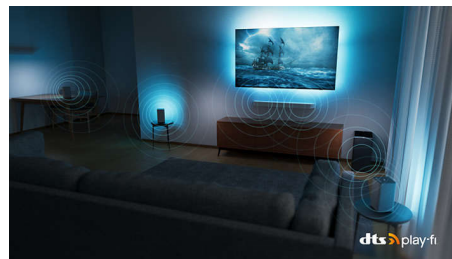

Dolby Vision et Dolby Atmos

Grâce aux technologies Dolby Vision et Dolby Atmos intégrées, vos films, émissions et jeux bénéficient d'une qualité visuelle et sonore incroyable. L'image est fidèle à la vision du réalisateur. Finie, la déception des scènes trop sombres pour comprendre ce qu'il se passe ! Entendez chaque mot clairement. Vivez des effets sonores entièrement immersifs.

50PUS8517/12

Compatible DTS Play-Fi

Le système audio domestique sans fil Philips avec technologie DTS Play-Fi permet une connexion à des barres de son et des enceintes sans fil compatibles dans toute la maison en quelques secondes. Écoutez des films dans la cuisine. Diffusez de la musique dans n'importe quelle pièce. Vous pouvez même créer un système de Home Cinéma en utilisant votre téléviseur Philips comme enceinte centrale.