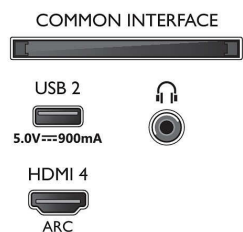

Téléviseur Android 4K UHD LED

Téléviseur Ambilight 3 côtés Principaux formats HDR pris en charge, Moteur P5 Perfect Picture Engine, Téléviseur Android 126 cm (50")

Caractéristiques

Ambilight

- Fonctions Ambilight: Ambilight + Hue intégrés, Musique Ambilight, Mode jeu, S'adapte à la couleur du mur, Mode lounge, AmbiWakeUp, AmbiSleep, Enceintes domestiques sans fil Philips, Ambilight Aurora, Animation de démarrage Ambilight
- Version Ambilight: 3 côtés

Image/affichage

- Format d'image: 16/9
- Diagonale de l'écran (cm): 126 cm

- Afficheur: LED 4K Ultra HD
- Résolution d'écran: 3840 x 2160
- Fréquence de rafraîchissement natif: 60 Hz
- Moteur d'images: Moteur P5 Perfect Picture Engine
- Amélioration de l'image: Dolby Vision, HDR10+, Micro Dimming Pro, Mode réalisateur, Natural Motion, Wide Color Gamut 90 % DCI/P3
- Diagonale de l'écran (pouces): 50 pouces

Résolution d'entrée de l'écran

- Résolution - fréquence de rafraîchissement: 576p-50 Hz, 640 x 480 - 60 Hz, 720p - 50 Hz, 60 Hz, 2560 x 1440 - 60 Hz, 1920 x 1080p - 24 Hz, 25 Hz, 30 Hz, 3840 x 2160p - 24 Hz, 25 Hz, 30 Hz, 50 Hz, 60 Hz

Tuner/réception/transmission

- TV numérique: DVB-T/T2/T2-HD/C/S/S2
- Guide des programmes de télévision*: Guide électronique de programmes 8 j.

Connexions

Side