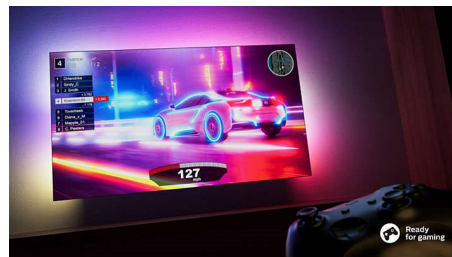

Prêt à jouer

Votre téléviseur Philips est idéal pour les jeux. Lorsque vous allumez votre console, il bascule automatiquement sur un paramètre de latence ultra-faible, pour un gameplay réactif et des graphismes incroyablement fluides. Les technologies HDMI 2.1 et VRR sont prises en charge, tandis que le mode de jeu Ambilight vous permet de vivre des sensations fortes.