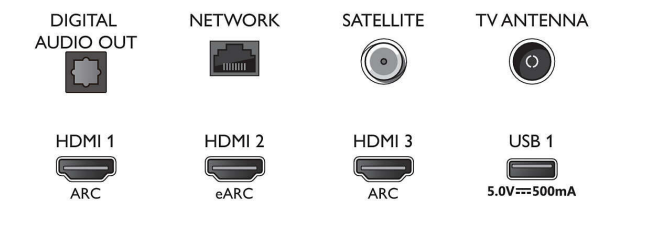

Téléviseur Android 4K UHD LED

Téléviseur Ambilight 3 côtés Principaux formats HDR pris en charge, Moteur P5 Perfect Picture Engine, Téléviseur Android 126 cm (50")

Caractéristiques

Ambilight

- Fonctions Ambilight: Ambilight + Hue intégrés, Musique Ambilight, Mode jeu, S'adapte à la couleur du mur, Mode lounge, AmbiWakeUp, AmbiSleep, Enceintes domestiques sans fil Philips, Ambilight Aurora, Animation de démarrage Ambilight
- Version Ambilight: 3 côtés

Image/affichage

- Format d'image: 16/9
- Diagonale de l'écran (cm): 126 cm

- Afficheur: LED 4K Ultra HD
- Résolution d'écran: 3840 x 2160
- Fréquence de rafraîchissement natif: 60 Hz
- Moteur d'images: Moteur P5 Perfect Picture Engine
- Amélioration de l'image: Dolby Vision, HDR10+, Micro Dimming Pro, Mode réalisateur, Natural Motion, Wide Color Gamut 90 % DCI/P3
- Diagonale de l'écran (pouces): 50 pouces

Résolution d'entrée de l'écran

- Résolution - fréquence de rafraîchissement: 576p-50 Hz, 640 x 480 - 60 Hz, 720p - 50 Hz, 60 Hz, 2560 x 1440 - 60 Hz, 1920 x 1080p - 24 Hz, 25 Hz, 30 Hz, 3840 x 2160p - 24 Hz, 25 Hz, 30 Hz, 50 Hz, 60 Hz

Tuner/réception/transmission

- TV numérique: DVB-T/T2/T2-HD/C/S/S2
- Guide des programmes de télévision*: Guide électronique de programmes 8 j.

Connexions

Side

Bottom