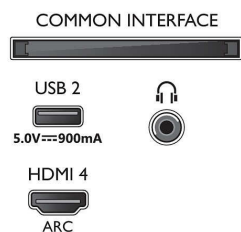

Téléviseur Android 4K UHD LED

Téléviseur Ambilight 3 côtés Principaux formats HDR pris en charge, Moteur P5 Picture Engine - 120 Hz, Téléviseur Android 126 cm (50")

50PUS8887/12

Caractéristiques

Ambilight

- Fonctions Ambilight: Ambilight + Hue intégrés, Musique Ambilight, Mode jeu, S'adapte à la couleur du mur, Mode lounge, AmbiWakeup, AmbiSleep, Enceintes domestiques sans fil Philips, Ambilight Aurora, Animation de démarrage Ambilight
- Version Ambilight: 3 côtés

Image/affichage

- Diagonale de l'écran (cm): 126 cm
- Afficheur: LED 4K Ultra HD

- Résolution d'écran: 3840 x 2160
- Fréquence de rafraîchissement natif: 120 Hz
- Moteur d'images: Moteur P5 Perfect Picture Engine
- Amélioration de l'image: Dolby Vision, HDR10+, Micro Dimming Pro, Mode réalisateur, Natural Motion, Wide Color Gamut 90 % DCI/P3, CalMAN Ready
- Diagonale de l'écran (pouces): 50 pouces

Résolution d'entrée de l'écran

- Résolution - fréquence de rafraîchissement: 576p-50 Hz, 640 x 480 - 60 Hz, 720p - 50 Hz, 60 Hz, 2560 x 1440 - 60 Hz, 120 Hz, 1920 x 1080p - 24 Hz, 25 Hz, 30 Hz, 50 Hz, 3840 x 2160p - 24 Hz, 25 Hz, 30 Hz, 50 Hz, , 60 Hz, 100 Hz, 120 Hz.

Tuner/réception/transmission

- TV numérique: DVB-T/T2/T2-HD/C/S/S2
- Guide des programmes de télévision*: Guide électronique de programmes 8 j.

Connexions

Side