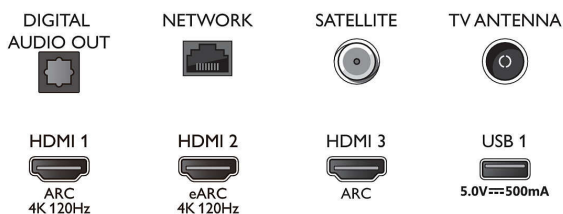

Téléviseur Android 4K UHD LED

Téléviseur Ambilight 3 côtés Principaux formats HDR pris en charge, Moteur P5 Picture Engine - 120 Hz, Téléviseur Android 126 cm (50")

50PUS8887/12

Caractéristiques

Ambilight

- Fonctions Ambilight: Ambilight + Hue intégrés, Musique Ambilight, Mode jeu, S'adapte à la couleur du mur, Mode lounge, AmbiWakeup, AmbiSleep, Enceintes domestiques sans fil Philips, Ambilight Aurora, Animation de démarrage Ambilight
- Version Ambilight: 3 côtés

Image/affichage

- Diagonale de l'écran (cm): 126 cm
- Afficheur: LED 4K Ultra HD

- Résolution d'écran: 3840 x 2160
- Fréquence de rafraîchissement natif: 120 Hz
- Moteur d'images: Moteur P5 Perfect Picture Engine
- Amélioration de l'image: Dolby Vision, HDR10+, Micro Dimming Pro, Mode réalisateur, Natural Motion, Wide Color Gamut 90 % DCI/P3, CalMAN Ready
- Diagonale de l'écran (pouces): 50 pouces

Résolution d'entrée de l'écran

- Résolution - fréquence de rafraîchissement: 576p-50 Hz, 640 x 480 - 60 Hz, 720p - 50 Hz, 60 Hz, 2560 x 1440 - 60 Hz, 120 Hz, 1920 x 1080p - 24 Hz, 25 Hz, 30 Hz, 50 Hz, 3840 x 2160p - 24 Hz, 25 Hz, 30 Hz, 50 Hz, , 60 Hz, 100 Hz, 120 Hz.

Tuner/réception/transmission

- TV numérique: DVB-T/T2/T2-HD/C/S/S2
- Guide des programmes de télévision*: Guide électronique de programmes 8 j.

Connexions

Side

Bottom