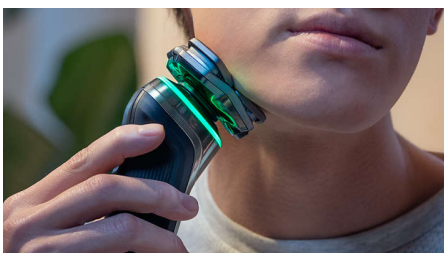

Tryckskyddssensor

Rätt tryck är viktigt för att skydda huden och få en nära rakning. Avancerade sensorer i rakapparaten läser av trycket du använder och den innovativa ljussignalen visar när du trycker för hårt eller för löst. För en anpassad rakning som är precis rätt för dig.

PowerAdapt-sensor

Den intelligenta sensorn för ansiktshår läser av hårets densitet 500 gånger per sekund. Tekniken anpassar klippeffekten automatiskt för en smidig och skonsam rakning.

Rörelsekontrollsensor

Den rörelseavkännande tekniken spårar hur du rakar dig och vägleder dig till en mer effektiv teknik via vår GroomTribe-app. Efter bara tre rakningar har de flesta män fått en bättre rakningsteknik med färre drag**.

Flexibla 360-D-rakhuvuden

Den här elektriska rakapparaten från Philips är utformad för att följa ansiktets konturer och har helt flexibla huvuden som kan vridas 360 grader för en grundlig och behaglig rakning.