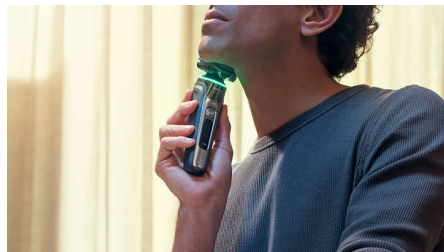

En nära rakning

- Lättglidande för bättre skydd av huden
- Följer ansiktets konturer

SkinIQ-teknik

- Hjälper dig att raka dig med optimalt tryck
- Anpassar sig efter skägget för enkel rakning
- Vägleder dig till en förbättrad teknik med färre drag

Raka i vått och torrt

En rakapparaten för våt- och torrakning som kan användas enligt dina önskemål. Du kan få en smidig torrakning eller välja ditt favoritlödder eller din favoritgel och få en uppfriskande våtrakning.

Tryckskyddssensor

Rätt tryck är viktigt för att skydda huden och få en nära rakning. Avancerade sensorer i rakapparaten läser av trycket du använder och den innovativa ljussignalen visar när du trycker för hårt eller för löst. För en anpassad rakning som är precis rätt för dig.

PowerAdapt-sensor

Den intelligenta sensorn för ansiktshår läser av hårets densitet 500 gånger per sekund. Tekniken anpassar klippeffekten automatiskt för en smidig och skonsam rakning.

Rörelsekontrollsensor