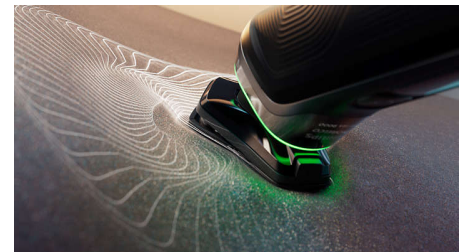

Tryckskyddssensor

Rätt tryck är viktigt för att skydda huden och få en nära rakning. Avancerade sensorer i rakapparaten läser av trycket du använder och den innovativa ljussignalen visar när du trycker för hårt eller för löst. För en anpassad rakning som är precis rätt för dig.

PowerAdapt-sensor

Den intelligenta sensorn för ansiktshår läser av hårets densitet 500 gånger per sekund. Tekniken anpassar klippeffekten automatiskt för en smidig och skonsam rakning.

Rörelsekontrollsensor

Den rörelseavkännande tekniken spårar hur du rakar dig och vägleder dig till en mer effektiv teknik via vår GroomTribe-app. Efter bara tre rakningar har de flesta män fått en bättre rakningsteknik med färre drag**.