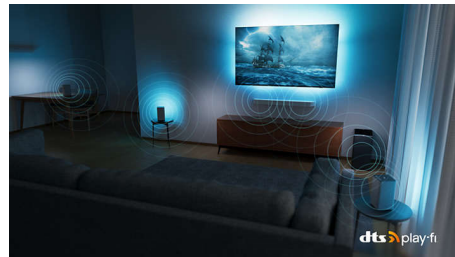

Dolby Vision et Dolby Atmos

Grâce aux technologies Dolby Vision et Dolby Atmos intégrées, vos films, émissions et jeux bénéficient d'une qualité visuelle et sonore incroyable. L'image est fidèle à la vision du réalisateur. Finie, la déception des scènes trop sombres pour comprendre ce qu'il se passe ! Entendez chaque mot clairement. Vivez des effets sonores entièrement immersifs.

50PUS8897/12

Compatible DTS Play-Fi

Le système audio domestique sans fil Philips avec technologie DTS Play-Fi permet une connexion à des barres de son et des enceintes sans fil compatibles dans toute la maison en quelques secondes. Écoutez des films dans la cuisine. Diffusez de la musique dans n'importe quelle pièce. Vous pouvez même créer un système de Home Cinéma en utilisant votre téléviseur Philips comme enceinte centrale.