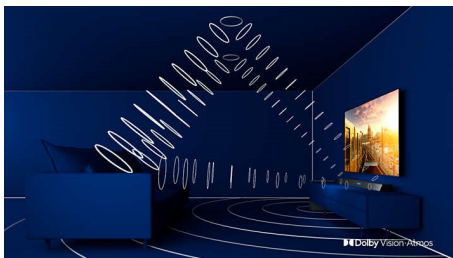

PHILIPS

Téléviseur Android 4K UHD

Téléviseur Ambilight 3 côtés Principaux formats HDR pris en charge, Dolby Vision et Dolby Atmos,
Téléviseur Android 108 cm (43")

Points forts

Ambilight sur 3 côtés

Avec la technologie Ambilight de Philips, chaque instant est immersif. Les LED intelligentes disposées tout autour du téléviseur réagissent au contenu à l'écran pour produire un éclairage qui vous captive et vous plonge au cœur de l'action. Lorsque vous en aurez fait l'expérience, vous vous demanderez comment vous avez pu faire sans.

Dolby Vision et Dolby Atmos

Grâce à la prise en charge des formats audio et vidéo haut de gamme Dolby, l'image et le son des contenus HDR sont d'une qualité exceptionnelle. Profitez d'une image reflétant parfaitement la vision du réalisateur, accompagnée d'un son ample, clair et profond.