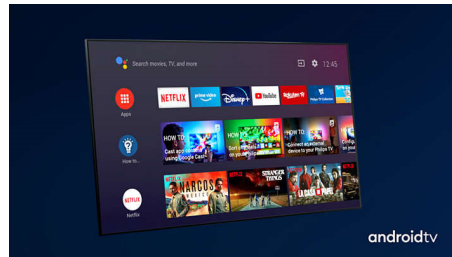

PHILIPS

Téléviseur Android 4K UHD

Téléviseur Ambilight 3 côtés Principaux formats HDR pris en charge, Dolby Vision et Dolby Atmos,
Téléviseur Android 108 cm (43")

Points forts

Ambilight sur 3 côtés

Avec la technologie Ambilight de Philips, chaque instant est immersif. Les LED intelligentes disposées tout autour du téléviseur réagissent au contenu à l'écran pour produire un éclairage qui vous captive et vous plonge au cœur de l'action. Lorsque vous en aurez fait l'expérience, vous vous demanderez comment vous avez pu faire sans.

Dolby Vision et Dolby Atmos

Grâce à la prise en charge des formats audio et vidéo haut de gamme Dolby, l'image et le son des contenus HDR sont d'une qualité exceptionnelle. Profitez d'une image reflétant parfaitement la vision du réalisateur, accompagnée d'un son ample, clair et profond.

Un téléviseur Android connecté

Votre téléviseur Philips Android vous permet d'accéder aux contenus de votre choix quand vous le souhaitez. Vous pouvez personnaliser l'écran d'accueil pour afficher vos applications préférées, ce qui facilite la diffusion des films et des émissions que vous aimez. Vous pouvez également reprendre là où vous vous êtes arrêté.