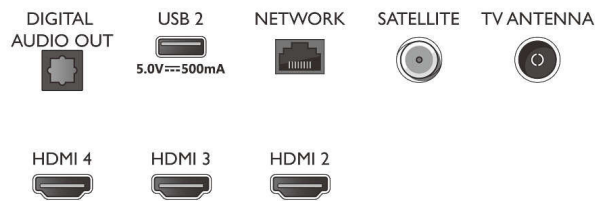

- Amélioration de l'image: Ultra Résolution, Dolby Vision, HLG (Hybrid Log Gamma), Compatible HDR10+
- Diagonale de l'écran (pouces): 43 pouces

Résolution d'affichage prise en charge

- Entrées ordinateur sur tous les connecteurs HDMI: Jusqu'à 4K UHD 3 840 x 2 160 à 60 Hz, Compatible HDR, HDR10/HLG
- Entrées vidéo sur tous les connecteurs HDMI: jusqu'à 4K UHD 3 840 x 2 160 à 60 Hz, HDR pris

43PUS7956/12

en charge, HDR10/HLG (Hybrid Log Gamma), HDR10+/Dolby Vision

Tuner/réception/transmission

- TV numérique: DVB-T/T2/T2-HD/C/S/S2
- Lecture vidéo: PAL, SECAM
- Prise en charge MPEG: MPEG-2, MPEG-4
- Guide des programmes de télévision*: Guide électronique de programmes 8 j.
- Indication de l'intensité du signal

Connections

Side

Bottom

Téléviseur Android 4K UHD

Téléviseur Ambilight 3 côtés Principaux formats HDR pris en charge, Dolby Vision et Dolby Atmos, Téléviseur Android 108 cm (43")

Caractéristiques

- Télétex: Hypertexte 1 000 pages
- Compatible HEVC