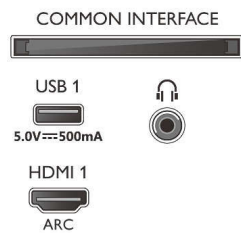

- Amélioration de l'image: Ultra Résolution, Dolby Vision, HLG (Hybrid Log Gamma), Compatible HDR10+
- Diagonale de l'écran (pouces): 43 pouces

Résolution d'affichage prise en charge

- Entrées ordinateur sur tous les connecteurs HDMI: Jusqu'à 4K UHD 3 840 x 2 160 à 60 Hz, Compatible HDR, HDR10/HLG
- Entrées vidéo sur tous les connecteurs HDMI: jusqu'à 4K UHD 3 840 x 2 160 à 60 Hz, HDR pris

43PUS7956/12

en charge, HDR10/HLG (Hybrid Log Gamma), HDR10+/Dolby Vision

Tuner/réception/transmission

- TV numérique: DVB-T/T2/T2-HD/C/S/S2
- Lecture vidéo: PAL, SECAM
- Prise en charge MPEG: MPEG-2, MPEG-4
- Guide des programmes de télévision*: Guide électronique de programmes 8 j.
- Indication de l'intensité du signal

Connections

Side

Bottom

Téléviseur Android 4K UHD

Téléviseur Ambilight 3 côtés Principaux formats HDR pris en charge, Dolby Vision et Dolby Atmos, Téléviseur Android 108 cm (43")

Caractéristiques

- Télétex: Hypertexte 1 000 pages
- Compatible HEVC