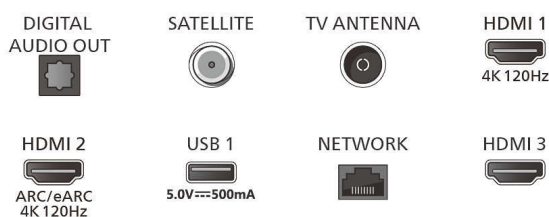

Caractéristiques

Ambilight

- Fonctions Ambilight: S'adapte à la couleur du mur, Mode lounge, Mode jeu, Musique Ambilight, AmbiWakeup, AmbiSleep, compatible avec les enceintes domestiques sans fil Philips, Animation de démarrage Ambilight
- Version Ambilight: 3 côtés

Image/affichage

- Diagonale de l'écran (pouces): 55 pouces
- Diagonale de l'écran (cm): 139 cm
- Afficheur: LED 4K Ultra HD

- Résolution d'écran: 3840 x 2160
- Fréquence de rafraîchissement natif: 120 Hz
- Processeur d'images: Moteur P5 Perfect Picture Engine
- Amélioration de l'image: Perfect Natural Motion, Micro Dimming Premium, HDR10+, Dolby Vision, HLG (Hybrid Log Gamma), CalMAN Ready

Résolution d'entrée de l'écran

- Résolution - fréquence de rafraîchissement: 576p-50 Hz, 640 x 480 - 60 Hz, 720p - 50 Hz, 60 Hz, 2560 x 1440 - 60 Hz, 120 Hz, 1920 x 1080p -

- 24 Hz, 25 Hz, 30 Hz, 50 Hz, , 60 Hz, 100 Hz, 120 Hz., 3840 x 2160p - 24 Hz, 25 Hz, 30 Hz, 50 Hz, , 60 Hz, 100 Hz, 120 Hz.

Tuner/réception/transmission

- TV numérique: DVB-T/T2/T2-HD/C/S/S2
- Lecture vidéo: PAL, SECAM
- Guide des programmes de télévision*: Guide électronique de programmes 8 j.
- Indication de l'intensité du signal
- Télétexte: Hypertexte 1 000 pages
- Compatible HEVC

Connections

Side

Bottom