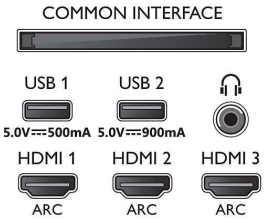

Connections

Side

Bottom

4K UHD OLED Android TV

P5 AI perfect görüntü motoru Dolby Atmos sinematik ses kalitesi, 3 taraflı Ambilight, 164 cm (65 inç) Android TV

Teknik Özellikler

- Teletext: 1000 sayfa Yardımlı Metin
- HEVC desteği