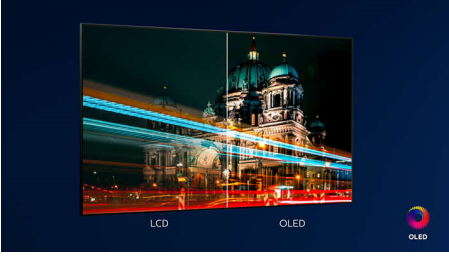

Philips OLED TV

Philips OLED TV ile daha geniş izleme açısı ve her sahnenin olağanüstü gerçekçi görüldüğü benzersiz HDR görüntüye sahip olursunuz. Daha derin siyahlar, daha canlı renkler ve hassas bir şekilde yeniden üretilen gölgeler ve vurgulardaki ayrıntıları deneyimlersiniz.