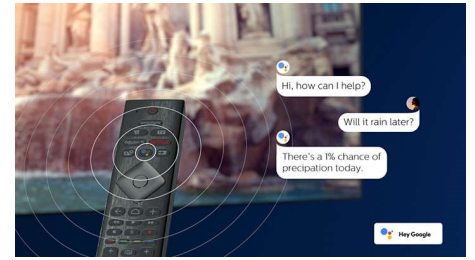

65OLED805/12

Tasarım

Muirhead deri arkalı uzaktan kumanda ve arkadan aydınlatmalı tuşlar.

Android TV

Philips Android TV'niz istediğiniz içeriğe istediğiniz zaman erişmenizi sağlar. En sevdiğiniz uygulamaları görebileceğiniz şekilde ana ekranı kişiselleştirerek filmleri veya favori programlarınızı kolayca başlatabilir veya kaldığınız yerden devam edebilirsiniz.

Sesli asistan

Philips Android TV'nizi sesinizle kontrol edin. Oyun oynamak, Netflix izlemek veya Google Play Store'da içerikler ve uygulamalar mı aramak istiyorsunuz? TV'nize söylemeniz yeterli. Ayrıca yerinizden kalkmanıza gerek bile kalmadan Google Asistan uyumlu akıllı ev cihazlarına komut vererek ışıkları kısabilir veya film geceniz için evin sıcaklığını ayarlayabilirsiniz. TV kumandasını aradığınız günler sona erdi. Şimdi Philips akıllı TV'nizi Amazon Echo gibi Alexa uyumlu cihazlarla kontrol etmek için sesinizi kullanabilirsiniz. Alexa ile TV'nizi açın, kanalı değiştirin, oyun konsolunuza geçin ve daha fazlasını yapın.