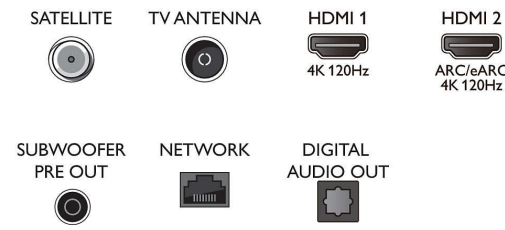

Connections

Side

Bottom

4K Ambilight TV

164 cm (65 inç) Ambilight TV Bowers & Wilkins Ses, P5 AI görüntü motoru, Google TV™

65OLED908/12

Teknik Özellikler

Android TV