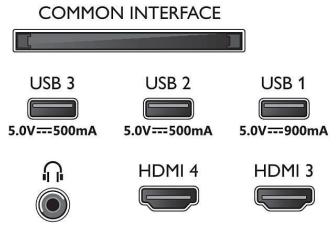

4K Ambilight TV

164 cm (65 inç) Ambilight TV Bowers & Wilkins Ses, P5 AI görüntü motoru, Google TV™

65OLED908/12

Teknik Özellikler

Ambilight

- Ambilight Özellikleri: Duvar rengine uyarlama, Dinlenme modu, Oyun Modu, Ambilight Müzik, AmbiWakeUp, AmbiSleep, Philips Kablosuz Ev Hoparlörleriyle çalışır, Ambilight Başlangıç Animasyonu
- Ambilight Versiyonu: yeni nesil 3 taraflı

Görüntü/Ekran

- Çapraz ekran boyutu (inç): 65 inç
- Çapraz ekran boyutu (metrik): 164 cm
- Ekran: 4K Ultra HD OLED

- Ekran çözünürlüğü: 3840 x 2160
- Yerel yenileme hızı: 120 Hz
- Fotoğraf motoru: P5 AI Perfect Görüntü Motoru
- Görüntü geliştirme: Perfect Natural Motion, Micro Dimming Perfect, Geniş Renk Gamı %99 DCI/P3, Dolby Vision, Yapay Zeka Destekli Görüntü Kalitesi modu, CalMAN Ready, IMAX enhanced modu, HDR10+ Uyarlanabilir, Film yapımcısı modu

Ekran giriş çözünürlüğü

- Çözünürlük - Yenileme hızı: 576p - 50 Hz, 640x480 - 60 Hz, 720p - 50 Hz, 60 Hz, 1920x1080p - 24 Hz,

- 25 Hz, 30 Hz, 50 Hz, 60 Hz, 100 Hz, 120 Hz., 2560x1440 - 60 Hz, 120 Hz, 3840x2160p - 24 Hz, 25 Hz, 30 Hz, 50 Hz, 60 Hz, 100 Hz, 120 Hz.

Tuner/Alım/İletim

- Dijital TV: DVB-T/T2/T2-HD/C/S/S2
- Video Oynatma: PAL, SECAM
- TV Program rehberi*: 8 günlük Elektronik Program Rehberi
- Sinyal gücü göstergesi: Var
- Teletext: 1000 sayfa Yardımlı Metin
- HEVC desteği: Var

Connections

Side