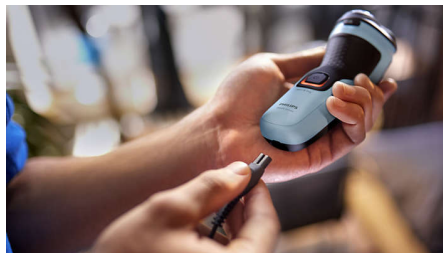

4 כיוונים Flex ראשי

ראשים צפים מתכוונים לארבעה כיוונים כדי לשמור על מגע אחיד עם העור ולהגן עליו מפני חתכים ושריטות.

מערכת גילוח נוגדת קורוזיה

להבי מכונת הגילוח שלנו עשויים מפלדה היפואלרגנית ברמה כירורגית כדי להתנגד לקורוזיה, למנוע זיהומים ולהגן על העור.

טרימר נשלף

שפר והגדר את השפם ופאות הלהיים כדי להשלים את המראה עם טרימר נשלף.

פתח בלחיצה אחת

ראש מכונת הגילוח נפתח בלחיצה על לחצן כדי לטוֹף ולנקות אותו מתחת למים זורמים.

(דקות של גילוח אלחוטי (שעה) 40

העמידה טעונה במלואה עבור NiMH-תוך שעה בלבד, סוללת ה-13 גילוחים. ממהר? טעינה מהירה של 5 דקות נותנת לך מספיק מתח לגילוח אחד.

אחיזה ארגונומית

לעולם לא תאבד את אחיזה. הידית הארגונומית עם הגומי נשארת בטוחה ונוחה, גם כשהיא רטובה.

מחוון סוללה

אל תיתקע עם סוללה ריקה. מחוון הסוללה מאפשר לך לדעת אם הסוללה חלשה, ריקה או נטענת.

בטעינה USB-A