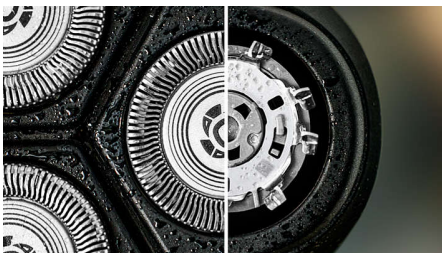

Highlights

PowerCut להבי

להבים בעלי השחזה עצמית חותכים באופן עקבי כל שיער 27 מעל רמת העור לקבלת גימור חלק ואחיד בכל פעם. הלהבים בעלי השחזה העצמית שלנו נשארים כמו חדשים במשך שנתיים.

גילוח רטוב ויבש

בחר גילוח יבש נוח או צוות עם קצף או ג'ל האהוב עליך לגילוח רטוב מרענן, אפילו במקלחת.

4 כיוונים Flex ראשי

ראשים צפים מתכוונים לארבעה כיוונים כדי לשמור על מגע אחיד עם העור ולהגן עליו מפני חתכים ושריטות.

מערכת גילוח נוגדת קורוזיה

להבי מכונת הגילוח שלנו עשויים מפלדה היפואלרגנית ברמה כירורגית כדי להתנגד לקורוזיה, למנוע זיהומים ולהגן על העור.

טרימר נשלף

שפר והגדר את השפם ופאות הלהיים כדי להשלים את המראה עם טרימר נשלף.

פתח בלחיצה אחת

ראש מכונת הגילוח נפתח בלחיצה על לחצן כדי לטוֹף ולנקות אותו מתחת למים זורמים.

(דקות של גילוח אלחוטי (שעה) 40

העמידה טעונה במלואה עבור NiMH-תוך שעה בלבד, סוללת ה-13 גילוחים. ממהר? טעינה מהירה של 5 דקות נותנת לך מספיק מתח לגילוח אחד.