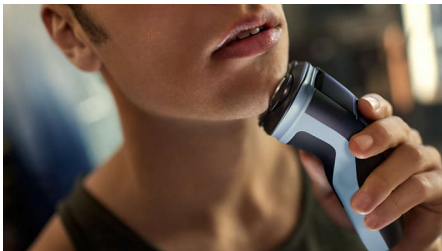

Highlights

PowerCut להבי

להבים בעלי השחזה עצמית חותכים באופן עקבי כל שיער 27 מעל רמת העור לקבלת גימור חלק ואחיד בכל פעם. הלהבים בעלי השחזה העצמית שלנו נשארים כמו חדשים במשך שנתיים.

גילוח רטוב ויבש

בחר גילוח יבש נוח או צוות עם קצף או ג'ל האהוב עליך לגילוח רטוב מרענן, אפילו במקלחת.

4 כיוונים Flex ראשי

ראשים צפים מתכוונים לארבעה כיוונים כדי לשמור על מגע אחיד עם העור ולהגן עליו מפני חתכים ושריטות.

מערכת גילוח נוגדת קורוזיה

להבי מכונת הגילוח שלנו עשויים מפלדה היפואלרגנית ברמה כירורגית כדי להתנגד לקורוזיה, למנוע זיהומים ולהגן על העור.