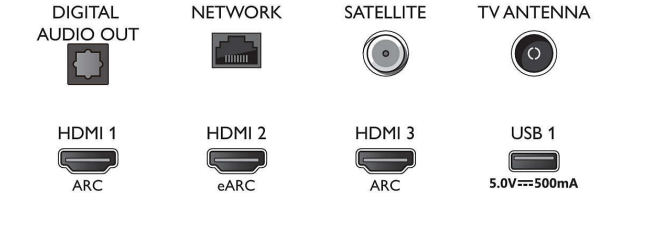

Tuner/Alım/İletim

- Dijital TV: DVB-T/T2/T2-HD/C/S/S2
- Video Oynatma: PAL, SECAM
- MPEG Desteği: MPEG2, MPEG4
- TV Program rehberi*: 8 günlük Elektronik Program Rehberi

Connections

Side

Bottom

4K UHD LED Android TV