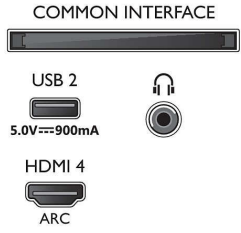

4K UHD LED Android TV

3 taraflı Ambilight TV Önemli HDR formatlarını destekler, P5 Perfect Görüntü Motoru, 189 cm (75 inç) Android TV

75PUS8506/12

Teknik Özellikler

Ambilight

- Ambilight Özellikleri: Dahili Ambilight+Hue, Ambilight Müzik, Oyun Modu, Duvar rengine uyarlanma, Dinlenme modu, AmbiWakeUp, AmbiSleep, Philips Kablosuz Ev Hoparlörü
- Ambilight Versiyonu: 3 taraflı

Görüntü/Ekran

- En-boy oranı: 16:9
- Çapraz ekran boyutu (inç): 75 inç
- Çapraz ekran boyutu (metrik): 189 cm

- Ekran: 4K Ultra HD LED
- Ekran çözünürlüğü: 3840x2160
- Fotoğraf motoru: P5 Perfect Görüntü Motoru
- Görüntü geliştirme: Ultra Çözünürlük, Dolby Vision, HDR10+, Micro Dimming Pro, ISF Renk Yönetimi
- Çapraz ekran boyutu (inç): 75 inç

Desteklenen Ekran Çözünürlüğü

- Tüm HDMI'larda bilgisayar girişleri: HDR destekli, HDR10/ HLG, 60 Hz'de 4K UHD 3840x2160

- değerine kadar, HDR destekli, HDR10+/HLG
- Tüm HDMI'larda video girişleri: 60 Hz'de 4K UHD 3840x2160 değerine kadar, HDR destekli, HDR10/ HLG (Hybrid Log Gamma), HDR10+/Dolby Vision

Tuner/Alım/İletim

- Dijital TV: DVB-T/T2/T2-HD/C/S/S2
- Video Oynatma: PAL, SECAM
- MPEG Desteği: MPEG2, MPEG4
- TV Program rehberi*: 8 günlük Elektronik Program Rehberi

Connections

Side