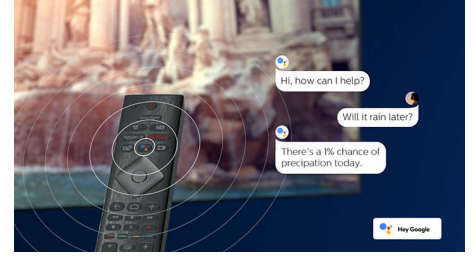

DTS Play-Fi ile uyumlu

Philips TV'nizin DTS Play-Fi özelliği ile herhangi bir odadaki uyumlu hoparlörlere bağlanabilirsiniz. Atıştırmalık hazırlarken filmi dinlemek veya misafirlerinize içecek hazırlarken maç yorumunu kaçırmamak için mutfağınızda kablosuz hoparlör kullanabilirsiniz.

Yapay zeka ile sesli kontrol

Google Asistan ile konuşmak için uzaktan kumandadaki bir düğmeye basın. TV'yi veya Google Asistan ile uyumlu akıllı ev cihazlarını sesinizle kontrol edin. Alexa uyumlu cihazlar ile Alexa'dan TV'nizi kontrol etmesini isteyin.