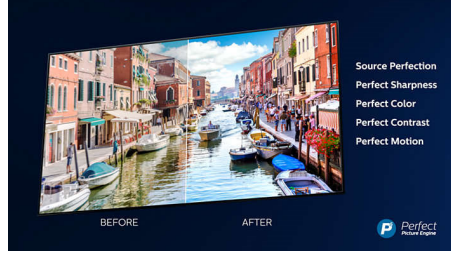

Philips P5 Görüntü Motoru

Philips P5 motoru ile artık sevdiğiniz içerikler çok daha parlak. Ayrıntılar gözle görülür ölçüde daha fazla derinlik kazanır. Renkler daha canlı, cilt tonları ise daha doğal görünür. Kontrast o kadar nettir ki her ayrıntıyı hissedebilirsiniz. Hareketler son derece akıcıdır.