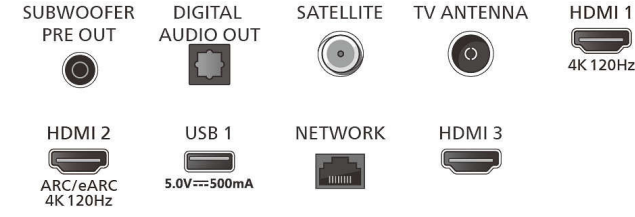

4K Ambilight TV

164 cm (65 inç) Ambilight TV Bowers & Wilkins Ses, P5 görüntü motoru, Philips Smart TV

65PML9308/12

Teknik Özellikler

Ambilight

- Ambilight Özellikleri: Duvar rengine uyarlama, Dinlenme modu, Oyun Modu, Ambilight Müzik, AmbiWakeup, AmbiSleep, Philips Kablosuz Ev Hoparlörleriyle çalışır, Ambilight Başlangıç Animasyonu
- Ambilight Versiyonu: 3 taraflı

Görüntü/Ekran

- Çapraz ekran boyutu (inç): 65 inç
- Çapraz ekran boyutu (metrik): 164 cm
- Ekran: 4K UHD MiniLED

- Ekran çözünürlüğü: 3840 x 2160
- Yerel yenileme hızı: 120 Hz
- Fotoğraf motoru: P5 Perfect Görüntü Motoru
- Görüntü geliştirme: Perfect Natural Motion, Micro Dimming Premium, HDR10+, Dolby Vision, HLG (Hybrid Log Gamma), CalMAN Ready

Ekran giriş çözünürlüğü

- Çözünürlük - Yenileme hızı: 576p - 50 Hz, 640x480 - 60 Hz, 720p - 50 Hz, 60 Hz, 1920x1080p - 24 Hz, 25 Hz, 30 Hz, 50 Hz, , 60 Hz,100 Hz,120 Hz,, 2560x1440 - 60 Hz, 120 Hz, 3840x2160p - 24 Hz,

25 Hz, 30 Hz, 50 Hz, ,60 Hz,100 Hz,120 Hz.

Tuner/Alım/İletim

- Dijital TV: DVB-T/T2/T2-HD/C/S/S2
- Video Oynatma: PAL, SECAM
- TV Program rehberi*: 8 günlük Elektronik Program Rehberi
- Sinyal gücü göstergesi: Var
- Teletext: 1000 sayfa Yardımlı Metin
- HEVC desteği: Var

Connections

Side

Bottom