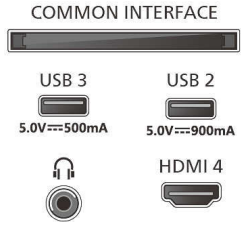

4K Ambilight TV

164 cm (65 inç) Ambilight TV Bowers & Wilkins Ses, P5 görüntü motoru, Philips Smart TV

65PML9308/12

Teknik Özellikler

Ambilight

- Ambilight Özellikleri: Duvar rengine uyarlama, Dinlenme modu, Oyun Modu, Ambilight Müzik, AmbiWakeup, AmbiSleep, Philips Kablosuz Ev Hoparlörleriyle çalışır, Ambilight Başlangıç Animasyonu
- Ambilight Versiyonu: 3 taraflı

Görüntü/Ekran

- Çapraz ekran boyutu (inç): 65 inç
- Çapraz ekran boyutu (metrik): 164 cm
- Ekran: 4K UHD MiniLED

- Ekran çözünürlüğü: 3840 x 2160
- Yerel yenileme hızı: 120 Hz
- Fotoğraf motoru: P5 Perfect Görüntü Motoru
- Görüntü geliştirme: Perfect Natural Motion, Micro Dimming Premium, HDR10+, Dolby Vision, HLG (Hybrid Log Gamma), CalMAN Ready

Ekran giriş çözünürlüğü

- Çözünürlük - Yenileme hızı: 576p - 50 Hz, 640x480 - 60 Hz, 720p - 50 Hz, 60 Hz, 1920x1080p - 24 Hz, 25 Hz, 30 Hz, 50 Hz, , 60 Hz,100 Hz,120 Hz,, 2560x1440 - 60 Hz, 120 Hz, 3840x2160p - 24 Hz,

25 Hz, 30 Hz, 50 Hz, ,60 Hz,100 Hz,120 Hz.

Tuner/Alım/İletim

- Dijital TV: DVB-T/T2/T2-HD/C/S/S2
- Video Oynatma: PAL, SECAM
- TV Program rehberi*: 8 günlük Elektronik Program Rehberi
- Sinyal gücü göstergesi: Var
- Teletext: 1000 sayfa Yardımlı Metin
- HEVC desteği: Var

Connections

Side