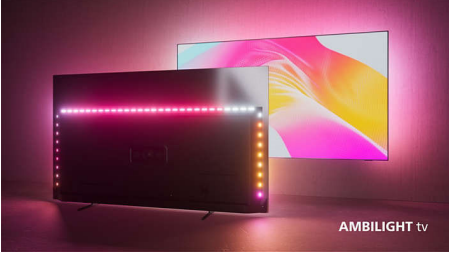

Özellikler

Ambilight TV

Ambilight TV'ler, izlediğiniz içeriğe tepki vererek renkli bir ışık halesiyle sizi içine çeken, ekranın arkasında bulunan LED ışıklara sahip tek TV türüdür. Bu teknoloji, izleme deneyiminizi iyileştirir: TV'niz daha büyük görünür ve en sevdiğiniz programlar, filmler ve oyunlardan daha çok keyif alırsınız.