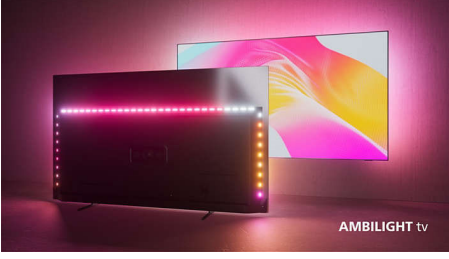

PHILIPS

4K Ambilight TV

189 cm (75 inç) Ambilight TV Dolby Atmos ses kalitesi, P5 görüntü motoru, Philips Smart TV

Özellikler

Ambilight TV

Ambilight TV'ler, izlediğiniz içeriğe tepki vererek renkli bir ışık halesiyle sizi içine çeken, ekranın arkasında bulunan LED ışıklara sahip tek TV türüdür. Bu teknoloji, izleme deneyiminizi iyileştirir: TV'niz daha büyük görünür ve en sevdiğiniz programlar, filmler ve oyunlardan daha çok keyif alırsınız.