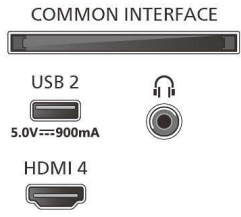

4K Ambilight TV

189 cm (75 inç) Ambilight TV Dolby Atmos ses kalitesi, P5 görüntü motoru, Philips Smart TV

75PML9008/12

Teknik Özellikler

Ambilight

- Ambilight Özellikleri: Duvar rengine uyarlama, Dinlenme modu, Oyun Modu, Ambilight Müzik, AmbiWakeUp, AmbiSleep, Philips Kablosuz Ev Hoparlörleriyle çalışır, Ambilight Başlangıç Animasyonu
- Ambilight Versiyonu: 3 taraflı

Görüntü/Ekran

- Çapraz ekran boyutu (inç): 75 inç
- Çapraz ekran boyutu (metrik): 189 cm
- Ekran: 4K Ultra HD LED

- Ekran çözünürlüğü: 3840 x 2160
- Yerel yenileme hızı: 120 Hz
- Fotoğraf motoru: P5 Perfect Görüntü Motoru
- Görüntü geliştirme: Perfect Natural Motion, Micro Dimming Premium, HDR10+, Dolby Vision, HLG (Hybrid Log Gamma), CalMAN Ready

Ekran giriş çözünürlüğü

- Çözünürlük - Yenileme hızı: 576p - 50 Hz, 640x480 - 60 Hz, 720p - 50 Hz, 60 Hz, 1920x1080p - 24 Hz, 25 Hz, 30 Hz, 50 Hz, , 60 Hz,100 Hz,120 Hz., 2560x1440 - 60 Hz, 120 Hz, 3840x2160p - 24 Hz,

25 Hz, 30 Hz, 50 Hz, ,60 Hz,100 Hz,120 Hz.

Tuner/Alım/İletim

- Dijital TV: DVB-T/T2/T2-HD/C/S/S2
- Video Oynatma: PAL, SECAM
- TV Program rehberi*: 8 günlük Elektronik Program Rehberi
- Sinyal gücü göstergesi: Var
- Teletext: 1000 sayfa Yardımlı Metin
- HEVC desteği: Var

Connections

Side