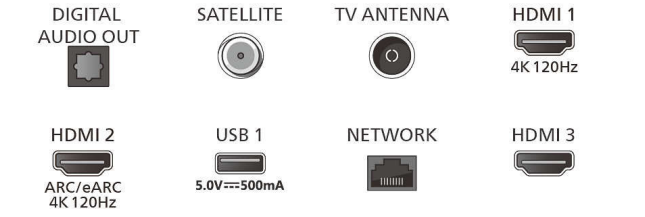

4K Ambilight TV

189 cm (75 inç) Ambilight TV Dolby Atmos ses kalitesi, P5 görüntü motoru, Philips Smart TV

75PML9008/12

Teknik Özellikler

Ambilight

- Ambilight Özellikleri: Duvar rengine uyarlama, Dinlenme modu, Oyun Modu, Ambilight Müzik, AmbiWakeUp, AmbiSleep, Philips Kablosuz Ev Hoparlörleriyle çalışır, Ambilight Başlangıç Animasyonu
- Ambilight Versiyonu: 3 taraflı

Görüntü/Ekran

- Çapraz ekran boyutu (inç): 75 inç
- Çapraz ekran boyutu (metrik): 189 cm
- Ekran: 4K Ultra HD LED

- Ekran çözünürlüğü: 3840 x 2160
- Yerel yenileme hızı: 120 Hz
- Fotoğraf motoru: P5 Perfect Görüntü Motoru
- Görüntü geliştirme: Perfect Natural Motion, Micro Dimming Premium, HDR10+, Dolby Vision, HLG (Hybrid Log Gamma), CalMAN Ready

Ekran giriş çözünürlüğü

- Çözünürlük - Yenileme hızı: 576p - 50 Hz, 640x480 - 60 Hz, 720p - 50 Hz, 60 Hz, 1920x1080p - 24 Hz, 25 Hz, 30 Hz, 50 Hz, , 60 Hz,100 Hz,120 Hz., 2560x1440 - 60 Hz, 120 Hz, 3840x2160p - 24 Hz,

25 Hz, 30 Hz, 50 Hz, ,60 Hz,100 Hz,120 Hz.

Tuner/Alım/İletim

- Dijital TV: DVB-T/T2/T2-HD/C/S/S2
- Video Oynatma: PAL, SECAM
- TV Program rehberi*: 8 günlük Elektronik Program Rehberi
- Sinyal gücü göstergesi: Var
- Teletext: 1000 sayfa Yardımlı Metin
- HEVC desteği: Var

Connections

Side

Bottom