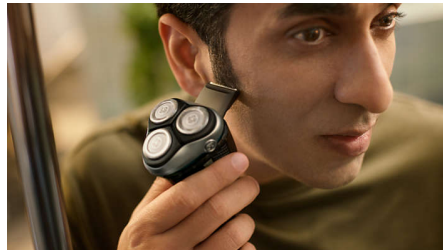

Tarkka ja miellyttävä ajotulos, herkällekin iholle SkinProtect-tekniikka

Philips Shaver 3000 Series -sarjan sähköparranajokone soveltuu märkä- ja kuiva-ajoon ja tarjoaa tarkan ja miellyttävän ajotuloksen herkällekin iholle. 5D Pivot & Flex -ajopäät, 27 itseteroittuvaa PowerCut-terää sekä kuiva- ja märkäajoon soveltuvat ominaisuudet takaavat, että lopputulos on aina erinomainen ja luotettava.

Helppokäyttöinen

- 60 minuuttia johdotonta käyttöä 1 tunnin latauksella
- Ylösnouseva rajain viiksille ja pulisongeille
- Avaus yhdellä painikkeella helpottaa puhdistamista
- Ote ei lipsu, pysyy varmasti kädessä
- 3-tasoinen akun merkkivalo kertoo, milloin on aika ladata
- Lataustelineessä parranajokone pysyy ladattuna ja käyttövalmiina
- Kätevä lataus

Kestävä

Kohokohdat

5D Pivot & Flex -ajopää

Ajopää joustaa ja kääntyy viiteen suuntaan, myötäilee kasvojesi muotoja ja leikkaa karvat aivan ihon pinnalta. Näin saat tarkan ja miellyttävän ajotuloksen, herkällekin iholle.

Ruostumaton parranajojärjestelmä

Terämme on valmistettu kirurgisen tason hypoallergeenisesta teräksestä, joka estää ruostumista, ehkäisee epäpuhtauksia ja suojelee ihoasi.

Ylösnoiseva rajain

Viimeistele lopputulos siistimällä viikset ja pulisongit ylösnoisevalla rajaimella.