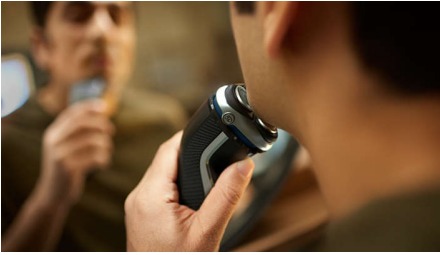

Tarkka ja miellyttävä ajotulos, herkällekin iholle SkinProtect-tekniikka

Philips Shaver 3000 Series -sarjan sähköparranajokone soveltuu märkä- ja kuiva-ajoon ja tarjoaa tarkan ja miellyttävän ajotuloksen herkällekin iholle. 5D Pivot & Flex -ajopäät, 27 itseteroittuvaa PowerCut-terää sekä kuiva- ja märkäajoon soveltuvat ominaisuudet takaavat, että lopputulos on aina erinomainen ja luotettava.

Helppokäyttöinen

- 60 minuuttia johdotonta käyttöä 1 tunnin latauksella
- Ylösnouseva rajain viiksille ja pulisongeille
- Avaus yhdellä painikkeella helpottaa puhdistamista
- Ote ei lipsu, pysyy varmasti kädessä
- 3-tasoinen akun merkkivalo kertoo, milloin on aika ladata
- Lataustelineessä parranajokone pysyy ladattuna ja käyttövalmiina
- Kätevä lataus

Siisti ajotulos

- PowerCut-terät tasaiseen ja tarkkaan parranajoon

SkinProtect-tekniikka

- 5D Pivot & Flex -ajopäät myötäilevät jokaista muotoa
- Märkä- ja kuiva-ajoon pesualtaan äärellä tai suihkussa
- Ruostumaton parranajojärjestelmä huomioi ihon

Kestävä

Kohokohdat

5D Pivot & Flex -ajopää

Ajopää joustaa ja kääntyy viiteen suuntaan, myötäilee kasvojesi muotoja ja leikkaa karvat aivan ihon pinnalta. Näin saat tarkan ja miellyttävän ajotuloksen, herkällekin iholle.