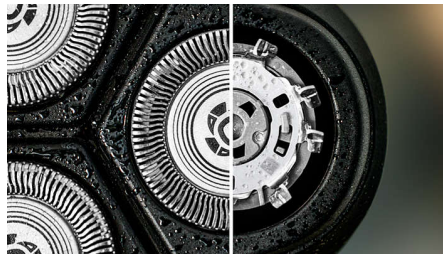

Ruostumaton parranajojärjestelmä

Terämme on valmistettu kirurgisen tason hypoallergeenisesta teräksestä, joka estää ruostumista, ehkäisee epäpuhtauksia ja suojelee ihoasi.