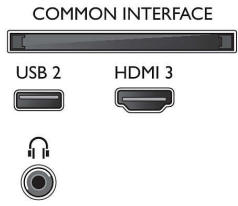

178 cm (70 inç) Ambilight TV 1200 Görüntü Performansı İndeksi, HDR 10+, Pixel Precise Ultra HD

70PUS6724/12

Teknik Özellikler

Ambilight

- Ambilight Versiyonu: 3 taraflı

Görüntü/Ekran

- En-boy oranı: 16:9
- Çapraz ekran boyutu (inç): 70 inç
- Çapraz ekran boyutu (metrik): 178 cm
- Ekran: 4K Ultra HD LED
- Ekran çözünürlüğü: 3840x2160
- Görüntü geliştirme: Micro Dimming, Ultra Çözünürlük, 1200 PPI, Dolby Vision, HDR10+

Desteklenen Ekran Çözünürlüğü

- Tüm HDMI'larda bilgisayar girişleri: 60 Hz'de 4K

UHD 3840x2160 değerine kadar

- Tüm HDMI'larda video girişleri: 60 Hz'de 4K UHD 3840x2160 değerine kadar, HDR destekli, HDR10/HLG (Hybrid Log Gamma), HDR10+/Dolby Vision

Tuner/Alım/İletim

- Dijital TV: DVB-T/T2/T2-HD/C/S/S2
- Video Oynatma: NTSC, PAL, SECAM
- MPEG Desteği: MPEG2, MPEG4
- TV Program rehberi*: 8 günlük Elektronik Program Rehberi
- Sinyal gücü göstergesi
- Teletext: 1000 sayfa Yardımlı Metin
- HEVC desteği

Smart TV Özellikleri

- Kullanıcı Etkileşimi: SimplyShare, Wi-Fi Miracast sertifikalı*
- Etkileşimli TV: HbbTV
- Program: Pause TV, USB kaydı*
- SmartTV uygulamaları*: Çevrimiçi video mağazaları, Açık internet tarayıcı, İstek üzerine TV, Youtube
- Kurulum Kolaylığı: Philips cihazlarını otomatik algılama, Ağ kurulum sihirbazı, Ayarlar yardımcısı sihirbazı
- Kullanım Kolaylığı: Tek akıllı menü düğmesi, Ekran üzerinde kullanım kılavuzu
- Yükseltilebilir belleim: Otomatik belleim

Connections

Side