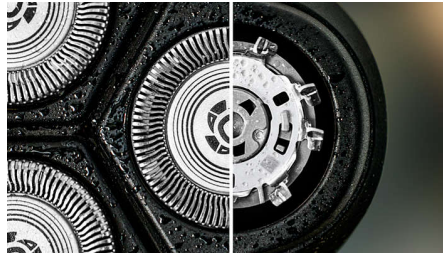

Ruostumaton parranajojärjestelmä

Terämme on valmistettu kirurgisen tason hypoallergeenisesta teräksestä, joka estää ruostumista, ehkäisee epäpuhtauksia ja suojelee ihoasi.