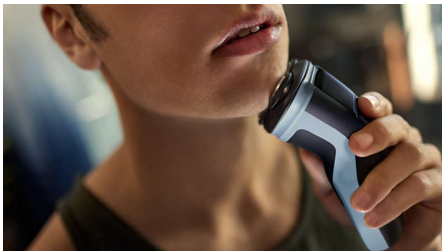

Highlights

PowerCut להבי

להבים בעלי השחזה עצמית חותכים באופן עקבי כל שיער מעל 27 רמת העור לקבלת גימור חלק ואחיד בכל פעם. הלהבים בעלי ההשחזה העצמית שלנו נשארים כמו חדשים במשך שנתיים.

גילוח רטוב ויבש

בחר גילוח יבש נוח או צוות עם קצף או ג'ל האהוב עליך לגילוח רטוב מרענן, אפילו במקלחת.

4 כיוונים Flex ראשי

ראשים צפים מתכווננים לארבעה כיוונים כדי לשמור על מגע אחיד עם העור ולהגן עליו מפני חתכים ושריטות.

מערכת גילוח נוגדת קורוזיה

להבי מכונת הגילוח שלנו עשויים מפלדה היפוארלגנית ברמה כירורגית כדי להתנגד לקורוזיה, למנוע זיהומים ולהגן על העור.