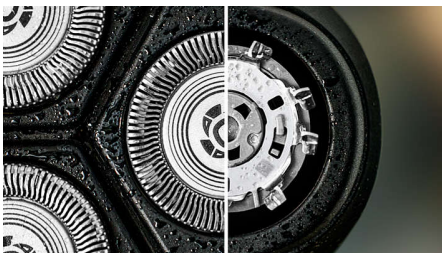

Highlights

PowerCut להבי

להבים בעלי השחזה עצמית חותכים באופן עקבי כל שיער מעל 27 רמת העור לקבלת גימור חלק ואחיד בכל פעם. הלהבים בעלי ההשחזה העצמית שלנו נשארים כמו חדשים במשך שנתיים.

גילוח רטוב ויבש

בחר גילוח יבש נוח או צוות עם קצף או ג'ל האהוב עליך לגילוח רטוב מרענן, אפילו במקלחת.

4 כיוונים Flex ראשי

ראשים צפים מתכווננים לארבעה כיוונים כדי לשמור על מגע אחיד עם העור ולהגן עליו מפני חתכים ושריטות.

מערכת גילוח נוגדת קורוזיה

להבי מכונת הגילוח שלנו עשויים מפלדה היפוארלגנית ברמה כירורגית כדי להתנגד לקורוזיה, למנוע זיהומים ולהגן על העור.

טרימר נשלף

שפר והגדר את השפם ופאות הלחיים כדי להשלים את המראה עם טרימר נשלף.

דקות של גילוח אלחוטי 45

העמידה טעונה במלואה עבור NiMH-תוך שעה בלבד, סוללת ה-15 גילוחים. ממהר? טעינה מהירה של 5 דקות נותנת לך מספיק מתח לגילוח אחד.