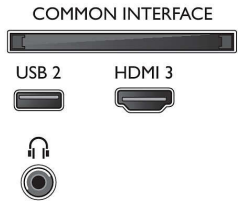

Teknik Özellikler

Ambilight

- Ambilight Versiyonu: 3 taraflı

Görüntü/Ekran

- En-boy oranı: 16:9
- Çapraz ekran boyutu (metrik): 164 cm
- Ekran: 4K Ultra HD LED
- Ekran çözünürlüğü: 3840x2160
- Görüntü geliştirme: Micro Dimming, Ultra Çözünürlük, 1200 PPI, Dolby Vision, HDR10+
- Çapraz ekran boyutu (inç): 65 inç

Desteklenen Ekran Çözünürlüğü

- Tüm HDMI'larda bilgisayar girişleri: 60 Hz'de 4K

UHD 3840x2160 değerine kadar

- Tüm HDMI'larda video girişleri: 60 Hz'de 4K UHD 3840x2160 değerine kadar, HDR destekli, HDR10/HLG (Hybrid Log Gamma), HDR10+/Dolby Vision

Tuner/Alım/İletim

- Dijital TV: DVB-T/T2/T2-HD/C/S/S2
- Video Oynatma: NTSC, PAL, SECAM
- MPEG Desteği: MPEG2, MPEG4
- TV Program rehberi*: 8 günlük Elektronik Program Rehberi
- Sinyal gücü göstergesi
- Teletext: 1000 sayfa Yardımlı Metin
- HEVC desteği

Smart TV Özellikleri

- Kullanıcı Etkileşimi: SimplyShare, Wi-Fi Miracast sertifikalı*
- Etkileşimli TV: HbbTV
- Program: Pause TV, USB kaydı*
- SmartTV uygulamaları*: Çevrimiçi video mağazaları, Açık internet tarayıcı, İstek üzerine TV, Youtube
- Kurulum Kolaylığı: Philips cihazlarını otomatik algılama, Ağ kurulum sihirbazı, Ayarlar yardımcısı sihirbazı
- Kullanım Kolaylığı: Tek akıllı menü düğmesi, Ekran üzerinde kullanım kılavuzu
- Yükseltilebilir belleğim: Otomatik belleğim

Connections

Side