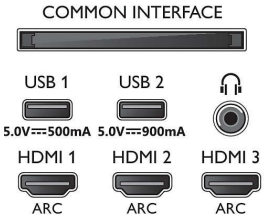

Tuner/Alım/İletim

- Dijital TV: DVB-T/T2/T2-HD/C/S/S2
- Video Oynatma: PAL, SECAM
- MPEG Desteği: MPEG2, MPEG4
- TV Program rehberi*: 8 günlük Elektronik Program Rehberi

Connections

Side

Bottom

Teknik Özellikler