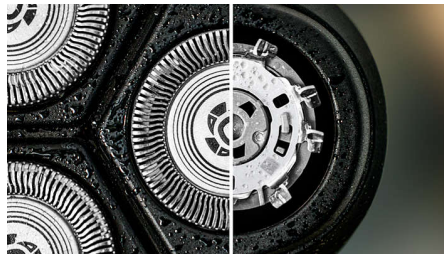

Ruostumaton parranajojärjestelmä

Terämme on valmistettu kirurgisen tason hypoallergeenisesta teräksestä, joka estää ruostumista, ehkäisee epäpuhtauksia ja suojelee ihoasi.