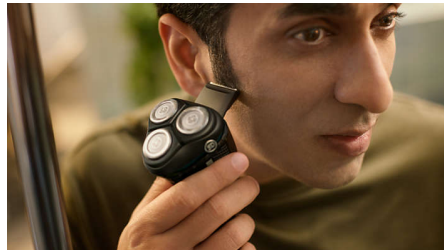

Ylösnouseva rajain

Viimeistele lopputulos siistimällä viikset ja pulisongit ylösnousevalla rajaimella.