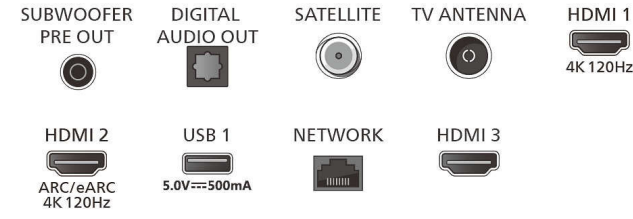

4K Ambilight TV

139 cm (55 inç) Ambilight TV Bowers & Wilkins Ses, P5 görüntü motoru, Philips Smart TV

55PML9308/12

Teknik Özellikler

Ambilight

- Ambilight Özellikleri: Duvar rengine uyarlama, Dinlenme modu, Oyun Modu, Ambilight Müzik, AmbiWakeup, AmbiSleep, Philips Kablosuz Ev Hoparlörleriyle çalışır, Ambilight Başlangıç Animasyonu
- Ambilight Versiyonu: 3 taraflı

Görüntü/Ekran

- Çapraz ekran boyutu (inç): 55 inç
- Çapraz ekran boyutu (metrik): 139 cm
- Ekran: 4K UHD MiniLED

- Ekran çözünürlüğü: 3840 x 2160
- Yerel yenileme hızı: 120 Hz
- Fotoğraf motoru: P5 Perfect Görüntü Motoru
- Görüntü geliştirme: Perfect Natural Motion, Micro Dimming Premium, HDR10+, Dolby Vision, HLG (Hybrid Log Gamma), CalMAN Ready, Otomatik Film

Ekran giriş çözünürlüğü

- Çözünürlük - Yenileme hızı: 576p - 50 Hz, 640x480 - 60 Hz, 720p - 50 Hz, 60 Hz, 1920x1080p - 24 Hz, 25 Hz, 30 Hz, 50 Hz, , 60 Hz,100 Hz,120 Hz,,

2560x1440 - 60 Hz, 120 Hz, 3840x2160p - 24 Hz, 25 Hz, 30 Hz, 50 Hz, ,60 Hz,100 Hz,120 Hz.

Tuner/Alım/İletim

- Dijital TV: DVB-T/T2/T2-HD/C/S/S2
- Video Oynatma: PAL, SECAM
- TV Program rehberi*: 8 günlük Elektronik Program Rehberi
- Sinyal gücü göstergesi: Var
- Teletext: 1000 sayfa Yardımlı Metin
- HEVC desteği: Var

Connections

Side

Bottom