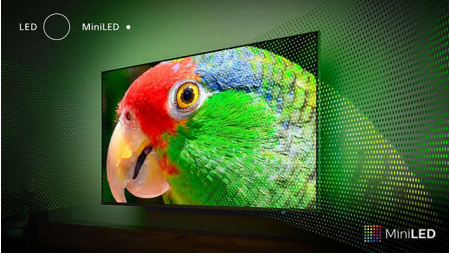

Mini-LED teknolojisi

Ne izlerseniz izleyin, Xtras mini-LED teknolojisi size koyu siyahlar, keskin kontrast ve gerçekçi renklerle gerçekten etkileyici bir büyük ekran görüntüsü sunar. Ayrıca bu 4K UHD Ambilight TV, tüm önemli HDR formatlarıyla uyumludur; böylece karanlık ve parlak alanlarda bile daha fazla ayrıntı görürsünüz.

MiniLED TV

MiniLED. Akıllı arka ışık bölgeleri. İnanılmaz kontrast.