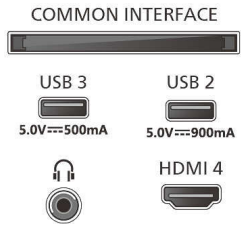

4K Ambilight TV

139 cm (55 inç) Ambilight TV Bowers & Wilkins Ses, P5 görüntü motoru, Philips Smart TV

55PML9308/12

Teknik Özellikler

Ambilight

- Ambilight Özellikleri: Duvar rengine uyarlama, Dinlenme modu, Oyun Modu, Ambilight Müzik, AmbiWakeup, AmbiSleep, Philips Kablosuz Ev Hoparlörleriyle çalışır, Ambilight Başlangıç Animasyonu
- Ambilight Versiyonu: 3 taraflı

Görüntü/Ekran

- Çapraz ekran boyutu (inç): 55 inç
- Çapraz ekran boyutu (metrik): 139 cm
- Ekran: 4K UHD MiniLED

- Ekran çözünürlüğü: 3840 x 2160
- Yerel yenileme hızı: 120 Hz
- Fotoğraf motoru: P5 Perfect Görüntü Motoru
- Görüntü geliştirme: Perfect Natural Motion, Micro Dimming Premium, HDR10+, Dolby Vision, HLG (Hybrid Log Gamma), CalMAN Ready, Otomatik Film

Ekran giriş çözünürlüğü

- Çözünürlük - Yenileme hızı: 576p - 50 Hz, 640x480 - 60 Hz, 720p - 50 Hz, 60 Hz, 1920x1080p - 24 Hz, 25 Hz, 30 Hz, 50 Hz, , 60 Hz,100 Hz,120 Hz,,

2560x1440 - 60 Hz, 120 Hz, 3840x2160p - 24 Hz, 25 Hz, 30 Hz, 50 Hz, ,60 Hz,100 Hz,120 Hz.

Tuner/Alım/İletim

- Dijital TV: DVB-T/T2/T2-HD/C/S/S2
- Video Oynatma: PAL, SECAM
- TV Program rehberi*: 8 günlük Elektronik Program Rehberi
- Sinyal gücü göstergesi: Var
- Teletext: 1000 sayfa Yardımlı Metin
- HEVC desteği: Var

Connections

Side