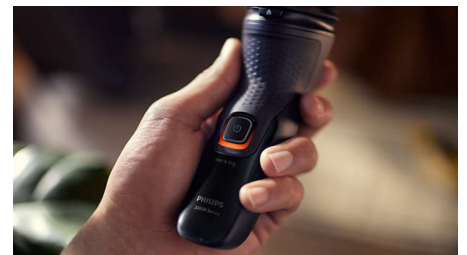

Latauksen ilmainen

Akun merkkivalo kertoo, onko akku vähissä, tyhjä vai ladataanko akkua. Siksi voit olla varma, ettei akku tyhjene kesken käytön.