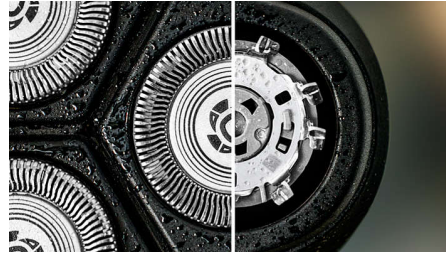

Ruostumaton parranajojärjestelmä

Terämme on valmistettu kirurgisen tason hypoallergeenisesta teräksestä, joka estää ruostumista, ehkäisee epäpuhtauksia ja suojelee ihoasi.