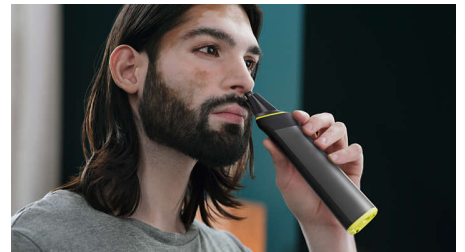

## Behagelig trimning af kropshår

Få mulighed for behagelig barbering under halsen med vores bodyshaver-tilbehør. Et unikt hudbeskyttende system passer på de følsomme områder og giver dig mulighed for

en tæt barbering helt ned til 0,5 mm. Du kan også trimme kropshår med kammen til at klikke på.

## Trimning af næse/ører/øjebryn

Næse/øre-trimmertilbehøret fjerner uønsket hår i næse og øre hurtigt og sikkert. Det er nemt at holde dine øjebryn flotte og nydelige med den dedikerede øjebrynskam.