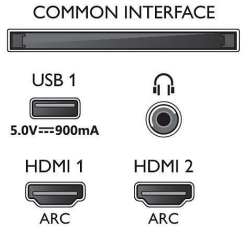

4K UHD LED Android TV

164 cm (65 inç) Ambilight TV 1900 Görüntü Performansı İndeksi, HDR 10+, P5 Perfect Görüntü Motoru

65PUS8204/12

Teknik Özellikler

Ambilight

- Ambilight Özellikleri: Dahili Ambilight+Hue, Ambilight Müzik, Oyun Modu, Duvar rengine uyarlama, Dinlenme modu
- Ambilight Versiyonu: 3 taraflı

Görüntü/Ekran

- En-boy oranı: 16:9
- Çapraz ekran boyutu (metrik): 164 cm
- Ekran: 4K Ultra HD LED
- Ekran çözünürlüğü: 3840x2160

- Fotoğraf motoru: P5 Perfect Görüntü Motoru
- Görüntü geliştirme: Geniş Renk Gamı %90 DCI/P3, Micro Dimming Pro, Ultra Çözünürlük, Dolby Vision, HDR10+
- Çapraz ekran boyutu (inç): 65 inç

Desteklenen Ekran Çözünürlüğü

- Tüm HDMI'larda bilgisayar girişleri: 60 Hz'de 4K UHD 3840x2160 değerine kadar, HDR destekli, HDR10/ HLG
- Tüm HDMI'larda video girişleri: 60 Hz'de 4K UHD

3840x2160 değerine kadar, HDR destekli, HDR10/ HLG (Hybrid Log Gamma), HDR10+/Dolby Vision

Tuner/Alım/İletim

- Dijital TV: DVB-T/T2/T2-HD/C/S/S2
- Video Oynatma: NTSC, PAL, SECAM
- MPEG Desteği: MPEG2, MPEG4
- TV Program rehberi*: 8 günlük Elektronik Program Rehberi
- Sinyal gücü göstergesi

Connections

Side