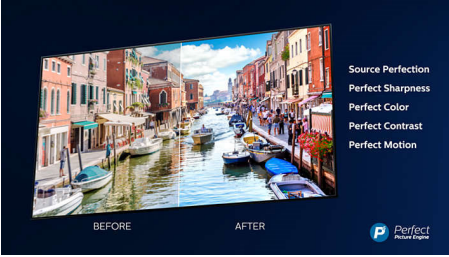

P5 Perfect Görüntü Motoru

Philips P5 Perfect Görüntü Motoru ile artık sevdiğiniz içerikler çok daha parlak. Ayrıntılar

gözle görülür ölçüde daha fazla derinlik kazanır. Renkler daha canlı, cilt tonları ise daha doğal görünür. Kontrast o kadar nettir ki, her ayrıntıyı hissedebilirsiniz. Hareketler son derece akıcı hale gelir, böylece oyun ne kadar hızlı olursa olsun topu asla gözden kaybetmezsiniz.