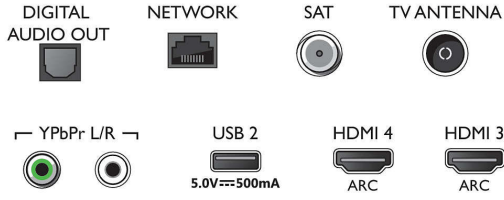

4K UHD LED Android TV

164 cm (65 inç) Ambilight TV 1900 Görüntü Performansı İndeksi, HDR 10+, P5 Perfect Görüntü Motoru

65PUS8204/12

Teknik Özellikler

Ambilight

- Ambilight Özellikleri: Dahili Ambilight+Hue, Ambilight Müzik, Oyun Modu, Duvar rengine uyarlama, Dinlenme modu
- Ambilight Versiyonu: 3 taraflı

Görüntü/Ekran

- En-boy oranı: 16:9
- Çapraz ekran boyutu (metrik): 164 cm
- Ekran: 4K Ultra HD LED
- Ekran çözünürlüğü: 3840x2160

- Fotoğraf motoru: P5 Perfect Görüntü Motoru
- Görüntü geliştirme: Geniş Renk Gamı %90 DCI/P3, Micro Dimming Pro, Ultra Çözünürlük, Dolby Vision, HDR10+
- Çapraz ekran boyutu (inç): 65 inç

Desteklenen Ekran Çözünürlüğü

- Tüm HDMI'larda bilgisayar girişleri: 60 Hz'de 4K UHD 3840x2160 değerine kadar, HDR destekli, HDR10/ HLG
- Tüm HDMI'larda video girişleri: 60 Hz'de 4K UHD

3840x2160 değerine kadar, HDR destekli, HDR10/ HLG (Hybrid Log Gamma), HDR10+/Dolby Vision

Tuner/Alım/İletim

- Dijital TV: DVB-T/T2/T2-HD/C/S/S2
- Video Oynatma: NTSC, PAL, SECAM
- MPEG Desteği: MPEG2, MPEG4
- TV Program rehberi*: 8 günlük Elektronik Program Rehberi
- Sinyal gücü göstergesi

Connections

Side

Bottom