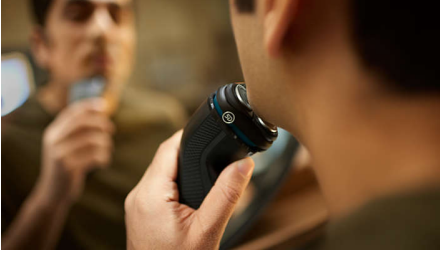

Tarkka ja miellyttävä ajotulos, herkällekin iholle SkinProtect-tekniikka

Philips Shaver 3000 Series -sarjan sähköparranajokone soveltuu märkä- ja kuiva-ajoon ja tarjoaa tarkan ja miellyttävän ajotuloksen herkällekin iholle. 5D Pivot & Flex -ajopäät, 27 itseteroittuvaa PowerCut-terää sekä kuiva- ja märkäajoon soveltuvat ominaisuudet takaavat, että lopputulos on aina erinomainen ja luotettava.

Helppokäyttöinen

- 60 minuuttia johdotonta käyttöä 1 tunnin latauksella
- Ylösnouseva rajain viiksille ja pulisongeille
- Avaus yhdellä painikkeella helpottaa puhdistamista
- Ote ei lipsu, pysyy varmasti kädessä
- 3-tasoinen akun merkkivalo kertoo, milloin on aika ladata
- Kätevä lataus

Siisti ajotulos

- PowerCut-terät tasaiseen ja tarkkaan parranajoon

SkinProtect-tekniikka

- 5D Pivot & Flex -ajopäät myötäilevät jokaista muotoa
- Märkä- ja kuiva-ajoon pesualtaan äärellä tai suihkussa
- Ruostumaton parranajojärjestelmä huomioi ihon

Kestävä

- Säilytyspussi kätevään säilytykseen kotona ja matkoilla

Kohokohdat

5D Pivot & Flex -ajopää

Ajopää joustaa ja kääntyy viiteen suuntaan, myötäilee kasvojesi muotoja ja leikkaa karvat aivan ihon pinnalta. Näin saat tarkan ja miellyttävän ajotuloksen, herkällekin iholle.