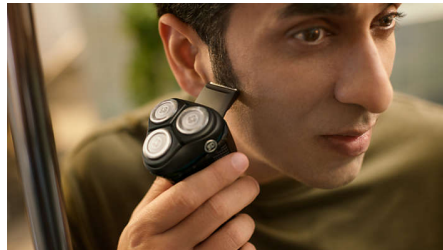

Tarkka ja miellyttävä ajotulos, herkällekin iholle SkinProtect-tekniikka

Philips Shaver 3000 Series -sarjan sähköparranajokone soveltuu märkä- ja kuiva-ajoon ja tarjoaa tarkan ja miellyttävän ajotuloksen herkällekin iholle. 5D Pivot & Flex -ajopäät, 27 itseteroittuvaa PowerCut-terää sekä kuiva- ja märkäajoon soveltuvat ominaisuudet takaavat, että lopputulos on aina erinomainen ja luotettava.

Helppokäyttöinen

- 60 minuuttia johdotonta käyttöä 1 tunnin latauksella
- Ylösnouseva rajain viiksille ja pulisongeille
- Avaus yhdellä painikkeella helpottaa puhdistamista
- Ote ei lipsu, pysyy varmasti kädessä
- 3-tasoinen akun merkkivalo kertoo, milloin on aika ladata
- Kätevä lataus

Ruostumaton parranajojärjestelmä

Terämme on valmistettu kirurgisen tason hypoallergeenisesta teräksestä, joka estää ruostumista, ehkäisee epäpuhtauksia ja suojelee ihoasi.

Ylösnoiseva rajain

Viimeistele lopputulos siistimällä viikset ja pulisongit ylösnoisevalla rajaimella.

Avaus yhdellä painikkeella

Ajopään saa auki yhdellä painalluksella vedellä huuhtelua varten.

Kumikahva

Ergonominen kumista tehty kädensija on märkänkin tukeva ja mukava, joten otteesi ei koskaan lipsu.

3 tason latauksen ilmaisin