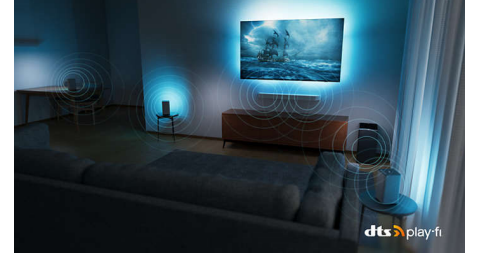

Ambalajlarımızda FSC sertifikalı geri dönüştürülmüş karton, basılı malzemelerimizde ise geri dönüştürülmüş kağıt kullanılır.

DTS Play-Fi

DTS Play-Fi tarafından desteklenen Philips Kablosuz Ev Sistemi, evinizin çevresindeki uyumlu soundbar'lara ve kablosuz hoparlörlere saniyeler içinde bağlanmanıza olanak tanır. Mutfaktan filmlerin sesini duyun. İsteddiğiniz her yerde müzik çalın.