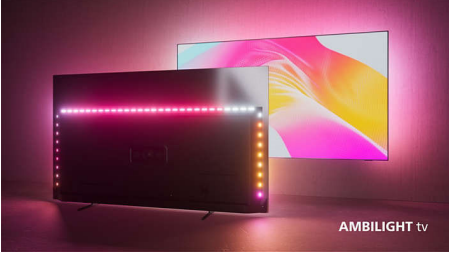

139 cm (55 inç) Ambilight TV Dolby Atmos ses kalitesi, P5 görüntü motoru, Philips Smart TV

Özellikler

Ambilight TV

Ambilight TV'ler, izlediğiniz içeriğe tepki vererek renkli bir ışık halesiyle sizi içine çeken, ekranın arkasında bulunan LED ışıklara sahip tek TV türüdür. Bu teknoloji, izleme deneyiminizi iyileştirir: TV'niz daha büyük görünür ve en sevdiğiniz programlar, filmler ve oyunlardan daha çok keyif alırsınız.