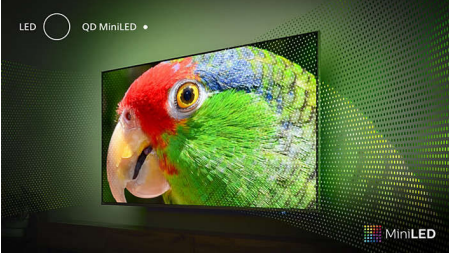

Mini-LED teknolojisi

Ne izlerseniz izleyin, Xtras mini-LED teknolojisi size koyu siyahlar, keskin kontrast ve gerçekçi renklerle gerçekten etkileyici bir büyük ekran görüntüsü sunar. Ayrıca bu 4K UHD Ambilight TV, tüm önemli HDR formatlarıyla uyumludur; böylece karanlık ve parlak alanlarda bile daha fazla ayrıntı görürsünüz.

MiniLED TV

MiniLED. Akıllı arka ışık bölgeleri. İnanılmaz kontrast.