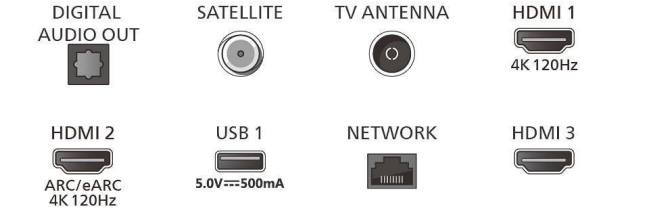

Connections

Side

Bottom

4K Ambilight TV

139 cm (55 inç) Ambilight TV Dolby Atmos ses kalitesi, P5 görüntü motoru, Philips Smart TV

55PML9008/12

Teknik Özellikler

Smart TV