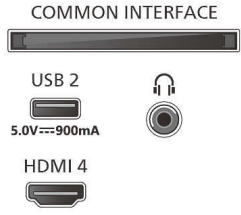

4K Ambilight TV

139 cm (55 inç) Ambilight TV Dolby Atmos ses kalitesi, P5 görüntü motoru, Philips Smart TV

55PML9008/12

Teknik Özellikler

Ambilight

- Ambilight Özellikleri: Duvar rengine uyarlama, Dinlenme modu, Oyun Modu, Ambilight Müzik, AmbiWakeUp, AmbiSleep, Philips Kablosuz Ev Hoparlörleriyle çalışır, Ambilight Başlangıç Animasyonu
- Ambilight Versiyonu: 3 taraflı

Görüntü/Ekran

- Çapraz ekran boyutu (inç): 55 inç
- Çapraz ekran boyutu (metrik): 139 cm
- Ekran: 4K Ultra HD LED

- Ekran çözünürlüğü: 3840 x 2160
- Yerel yenileme hızı: 120 Hz
- Fotoğraf motoru: P5 Perfect Görüntü Motoru
- Görüntü geliştirme: Perfect Natural Motion, Micro Dimming Premium, HDR10+, Dolby Vision, HLG (Hybrid Log Gamma), CalMAN Ready

Ekran giriş çözünürlüğü

- Çözünürlük - Yenileme hızı: 576p - 50 Hz, 640x480 - 60 Hz, 720p - 50 Hz, 60 Hz, 2560x1440 - 60 Hz, 120 Hz, 1920x1080p - 24 Hz, 25 Hz, 30 Hz, 50 Hz, 60 Hz, 100 Hz, 120 Hz, 3840x2160p - 24 Hz, 25

Hz, 30 Hz, 50 Hz, 60 Hz, 100 Hz, 120 Hz.

Tuner/Alım/İletim

- Dijital TV: DVB-T/T2/T2-HD/C/S/S2
- Video Oynatma: PAL, SECAM
- TV Program rehberi*: 8 günlük Elektronik Program Rehberi
- Sinyal gücü göstergesi: Var
- Teletext: 1000 sayfa Yardımlı Metin
- HEVC desteği: Var

Connections

Side