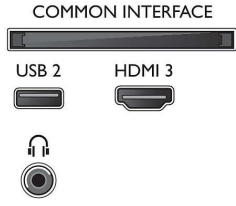

Teknik Özellikler

Ambilight

- Ambilight Versiyonu: 3 taraflı

Görüntü/Ekran

- En-boy oranı: 16:9
- Çapraz ekran boyutu (metrik): 139 cm
- Ekran: 4K Ultra HD LED
- Ekran çözünürlüğü: 3840x2160
- Görüntü geliştirme: Micro Dimming, Ultra Çözünürlük, 1200 PPI, Dolby Vision, HDR10+
- Çapraz ekran boyutu (inç): 55 inç

Desteklenen Ekran Çözünürlüğü

- Tüm HDMI'larda bilgisayar girişleri: 60 Hz'de 4K

UHD 3840x2160 değerine kadar

- Tüm HDMI'larda video girişleri: 60 Hz'de 4K UHD 3840x2160 değerine kadar, HDR destekli, HDR10/HLG (Hybrid Log Gamma), HDR10+/Dolby Vision

Tuner/Alım/İletim

- Dijital TV: DVB-T/T2/T2-HD/C/S/S2
- Video Oynatma: NTSC, PAL, SECAM
- MPEG Desteği: MPEG2, MPEG4
- TV Program rehberi*: 8 günlük Elektronik Program Rehberi
- Sinyal gücü göstergesi
- Teletext: 1000 sayfa Yardımlı Metin
- HEVC desteği

Smart TV Özellikleri

- Kullanıcı Etkileşimi: SimplyShare, Wi-Fi Miracast sertifikalı*
- Etkileşimli TV: HbbTV
- Program: Pause TV, USB kaydı*
- SmartTV uygulamaları*: Çevrimiçi video mağazaları, Açık internet tarayıcı, İstek üzerine TV, Youtube
- Kurulum Kolaylığı: Philips cihazlarını otomatik algılama, Ağ kurulum sihirbazı, Ayarlar yardımcısı sihirbazı
- Kullanım Kolaylığı: Tek akıllı menü düğmesi, Ekran üzerinde kullanım kılavuzu
- Yükseltilebilir bellek: Otomatik bellek

Connections

Side