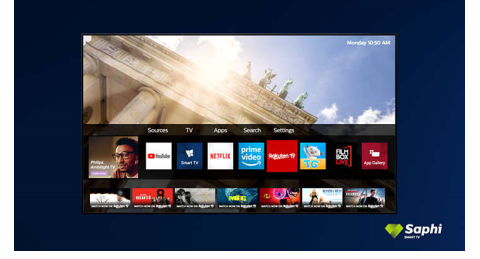

Saphi Smart TV

Hızlı ve sezgisel bir işletim sistemi olan SAPHI sayesinde Philips Smart TV'nizi keyifle kullanırsınız. Muhteşem görüntü kalitesinin ve tek bir düğmeyle net, simge tabanlı menüye erişimin keyfini çıkarın. TV'nizi kolaylıkla kullanın ve YouTube, Netflix ve daha fazlasını içeren Philips Smart TV uygulamalarına hızlıca erişin.

Net ses

Tam aralıklı hoparlörlerden gelen net ses.

Güçlü bas

Net konuşma sesleri. Güçlü bas.