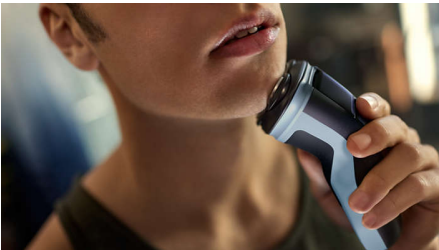

Siisti ajotulos

- PowerCut-terät tasaiseen ja tarkkaan parranajoon

SkinProtect-tekniikka

- 4D Flex -ajopäät myötäilevät kasvojesi muotoja ja takaavat miellyttävän parranajon
- Märkä- ja kuiva-ajoon pesualtaan äärellä tai suihkussa
- Ruostumaton parranajojärjestelmä huomioi ihon

Kestävä

Kohokohdat

PowerCut-terät

Parranajokoneen 27 itseteroittuvaa terää leikkaavat karvat aivan ihon pinnalta, joten lopputulos on aina sileää ja tasainen. Itseteroittuvat terämme pysyvät uudenveroisina kaksi vuotta.

Märkä- ja kuiva-ajoon

Valitse kätevä kuiva-ajo tai virkistävä märkä-ajo partavaahdon tai parranajogeelin kanssa, myös suihkussa.

4D Flex -ajopäät

Ajopäät joustavat neljään suuntaan ja myötäilevät ihoa tasaisesti, mikä suojelee ihoasi naarmuilta ja haavoilta.