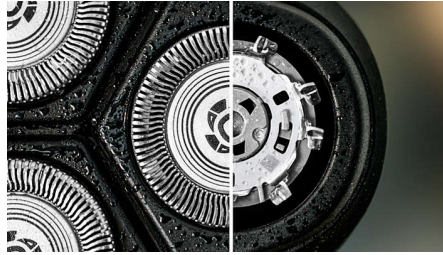

Märkä- ja kuiva-ajoon

Valitse kätevä kuiva-ajo tai virkistävä märkä-ajo partavaahdon tai parranajogeelin kanssa, myös suihkussa.

4D Flex -ajopäät

Ajopäät joustavat neljään suuntaan ja myötäilevät ihoa tasaisesti, mikä suojelee ihoasi naarmuilta ja haavoilta.

Ruostumaton parranajojärjestelmä

Terämme on valmistettu kirurgisen tason hypoallergeenisesta teräksestä, joka estää ruostumista, ehkäisee epäpuhtauksia ja suojelee ihoasi.

Ylösnoiseva rajain

Viimeistelee lopputulos siistimällä viikset ja pulisongit ylösnoisevalla rajaimella.