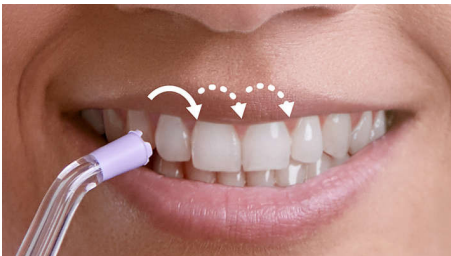

- Curățare completă în 60 de secunde
- 2 moduri de curățare interdentară, 3 niveluri de intensitate
- Tehnologia Pulse Wave oferă ghidare de la un dinte la altul
- Tehnologie Quad Stream pentru o curățare interdentară mai rapidă și mai eficientă

PHILIPS
sonicare

Du? bucal portabil

2 moduri de curățare, 3 niveluri de intensitate Tehnologie QuadStream și Pulsewave, 2x capete de curățare : 1x Standard f1 + 1x QuadStream F3, Curățare 360 într-un minut

Repere

Tehnologie Quad Stream

Capul unic Quad Stream în formă de X separă debitul în 4 jeturi de apă, care acoperă o zonă mai mare între dinți și de-a lungul liniei gingiilor. Obține o curățare mai rapidă și mai profundă fără complicațiile aței dentare.

Tehnologie Pulse Wave

Jeturile delicate de apă curăță și te ghidează de la un dinte la altul în modul Deep Clean, pentru o curățare perfectă de fiecare dată.

2 moduri, 3 intensități

Alege curățarea care se potrivește zămbetului tău. Modul Clean asigură un jet continuu pentru o curățare zilnică eficientă. Jeturile Deep Clean oferă o curățare mai temeinică.