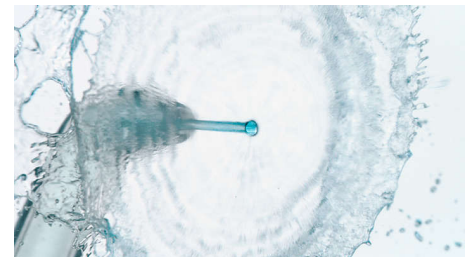

Repere

Tehnologie Quad Stream

Capul unic Quad Stream în formă de X separă debitul în 4 jeturi de apă, care acoperă o zonă mai mare între dinți și de-a lungul liniei gingiilor. Obține o curățare mai rapidă și mai profundă fără complicațiile aței dentare.

HX3826/33

60 de secunde. Răsușește și scoate sau folosește capacul lateral de umplere pentru reumplere ușoară.

Tehnică fără efort

Doar orientează, apasă și curăță pentru o curățare interdentară mai eficientă. Îndreaptă capul de curățare pe zonele dintre dinți și de-a lungul liniei gingiilor și lasă-l să facă toată treaba în locul tău!

Capete standard pentru o curățare eficientă

Un cap de curățare standard cu un singur jet crește presiunea pentru curățare eficientă și îndepărtarea resturilor alimentare atunci când ai nevoie.

Du? bucal portabil