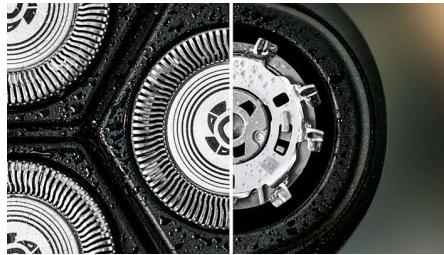

מערכת גילוח נוגדת קורוזיה

להבי מכונת הגילוח שלנו עשויים מפלדה היפואלרגנית ברמה כירורגית כדי להתנגד לקורוזיה, למנוע זיהומים ולהגן על העור.