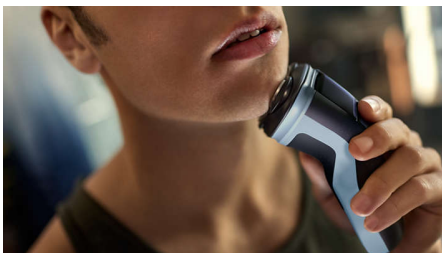

## PowerCut להבי

להבים בעלי השחזה עצמית חותכים באופן עקבי כל שיער מעל 27 רמת העור לקבלת גימור חלק ואחיד בכל פעם. הלהבים בעלי השחחה העצמית שלנו נשארים כמו חדשים במשך שנתיים.

## 4 כיוונים Flex ראשי

ראשים צפים מתכווננים לארבעה כיוונים כדי לשמור על מגע אחיד עם העור ולהגן עליו מפני חתכים ושריטות.