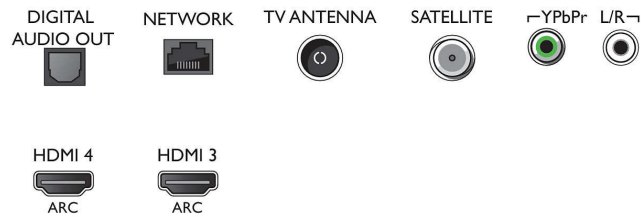

Gücünü Android TV'den alan 4K Ultra İnce TV

139 cm (55 inç) 4K Ultra HD LED TV, Dört Çekirdekli, 16GB, genişletilebilir, DVB T/C/T2/T2-HD/S/S2

55PUS6412/12

Teknik Özellikler

Ambilight

- Ambilight Özellikleri: Dahili Ambilight+Hue, Ambilight Müzik, Oyun Modu, Duvar rengine uyarlama, Dinlenme modu
- Ambilight Versiyonu: 2 taraflı

Görüntü/Ekran

- En-boy oranı: 16:9
- Çapraz ekran boyutu (inç): 55 inç
- Çapraz ekran boyutu (metrik): 139 cm
- Ekran: 4K Ultra HD LED
- Ekran çözünürlüğü: 3840x2160

- Parlaklık: 350 cd/m²
- Görüntü geliştirme: Micro Dimming Pro, Ultra Çözünürlük, Doğal Hareket, Pixel Plus Ultra HD, 900 PPI
- Parlaklık tepe oranı: 65 %
- Çapraz ekran boyutu (inç): 55 inç

Desteklenen Ekran Çözünürlüğü

- HDMI1/2'de bilgisayar girişleri: 60 Hz'de 4K UHD 3840x2160 değerine kadar
- HDMI3/4'te bilgisayar girişleri: 30 Hz'de 4K UHD 3840x2160 değerine kadar, 60 Hz'de FHD

- 1920x1080 değerine kadar
- HDMI1/2'de video girişleri: 60 Hz'de 4K UHD 3840x2160 değerine kadar
- HDMI3/4'te video girişleri: 60 Hz'de FHD 1920x1080 değerine kadar, 30 Hz'de 4K UHD 3840x2160 değerine kadar

Tuner/Alım/İletim

- Dijital TV: DVB-T/T2/T2-HD/C/S/S2
- Video Oynatma: NTSC, PAL, SECAM
- MPEG Desteği: MPEG2, MPEG4
- TV Program rehberi*: 8 günlük Elektronik Program

Connections

Side

Bottom