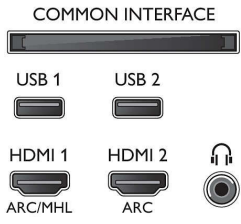

Gücünü Android TV'den alan 4K Ultra İnce TV

139 cm (55 inç) 4K Ultra HD LED TV, Dört Çekirdekli, 16GB, genişletilebilir, DVB T/C/T2/T2-HD/S/S2

55PUS6412/12

Teknik Özellikler

Ambilight

- Ambilight Özellikleri: Dahili Ambilight+Hue, Ambilight Müzik, Oyun Modu, Duvar rengine uyarlama, Dinlenme modu
- Ambilight Versiyonu: 2 taraflı

Görüntü/Ekran

- En-boy oranı: 16:9
- Çapraz ekran boyutu (inç): 55 inç
- Çapraz ekran boyutu (metrik): 139 cm
- Ekran: 4K Ultra HD LED
- Ekran çözünürlüğü: 3840x2160

- Parlaklık: 350 cd/m²
- Görüntü geliştirme: Micro Dimming Pro, Ultra Çözünürlük, Doğal Hareket, Pixel Plus Ultra HD, 900 PPI
- Parlaklık tepe oranı: 65 %
- Çapraz ekran boyutu (inç): 55 inç

Desteklenen Ekran Çözünürlüğü

- HDMI1/2'de bilgisayar girişleri: 60 Hz'de 4K UHD 3840x2160 değerine kadar
- HDMI3/4'te bilgisayar girişleri: 30 Hz'de 4K UHD 3840x2160 değerine kadar, 60 Hz'de FHD

- 1920x1080 değerine kadar
- HDMI1/2'de video girişleri: 60 Hz'de 4K UHD 3840x2160 değerine kadar
- HDMI3/4'te video girişleri: 60 Hz'de FHD 1920x1080 değerine kadar, 30 Hz'de 4K UHD 3840x2160 değerine kadar

Tuner/Alım/İletim

- Dijital TV: DVB-T/T2/T2-HD/C/S/S2
- Video Oynatma: NTSC, PAL, SECAM
- MPEG Desteği: MPEG2, MPEG4
- TV Program rehberi*: 8 günlük Elektronik Program

Connections

Side