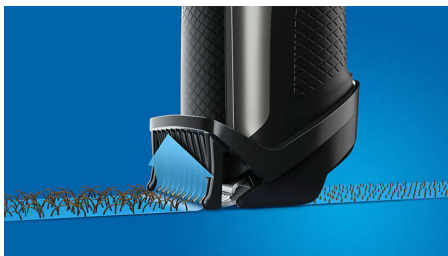

## Sistema Lift & Trim PRO

La barba ispida non è più un problema. Il sistema Lift&Trim Pro cattura tutti i peli appiattiti e li solleva verso le lame per un taglio preciso, pur essendo il rifinitore ideale anche per le barbe lunghe.