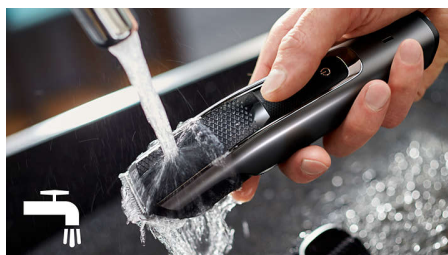

Impermeabile al 100%

Il regolarbarba è impermeabile al 100%, è sufficiente sciacquarlo sotto l'acqua corrente per una pulizia semplice e completa.

Indicatori di stato della batteria

Gli indicatori di stato della batteria di questo rifinitore ti permettono di sapere se la batteria è bassa, scarica, piena o in carica. In questo modo, puoi ricaricare il tuo rifinitore in tempo e completamente, senza il rischio di ritrovarti con la batteria scarica nel bel mezzo dell'utilizzo.