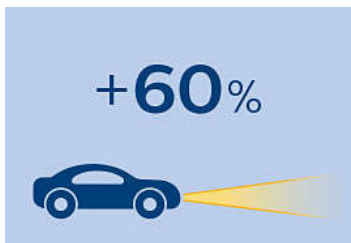

Helder witte lichtbundel

Philips WhiteVision-koplampen beschikken over intens wit licht tot 3700 Kelvin. De koplampen verlichten de weg met een helder witte lichtbundel die duisternis direct elimineert. De beste lichtbundel voor een optimale rijervaring.

Wit Xenon-effect

WhiteVision geeft uw autolampen hetzelfde hoogwaardige uiterlijk als dat van de duurste auto's.

Tot 60% meer zicht

Het langere lichtbundelpatroon met 60% meer zicht zorgt ervoor dat u andere weggebruikers duidelijker

kunt zien. Het verbetert de veiligheid, waardoor u meer tijd hebt om te reageren op potentieel gevaar op de weg.

Meer contrast, veiliger rijden

Maximaal wit licht met een kleurtemperatuur tot 3700 Kelvin zorgt ervoor dat uw koplampen beter reflecteren op wegmarkeringen en verkeersborden. Witter licht houdt u 's avonds alert, zodat u een comfortabelere rijervaring geniet in het donker.