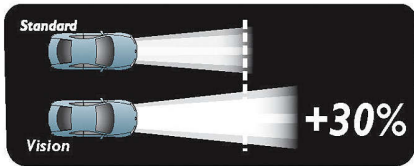

Bedre ytelse enn standard frontlys

- Vision-pærer projiserer lengre lysstråler enn standard pærer
- Sikkerhet på veien begynner med å se og bli sett
- Stort utvalg av 12 V-pærer – dekker alle funksjoner
- Bytt begge frontlyktpærene samtidig av hensyn til sikkerheten

OEM

- Philips foretrekkes av de store bilprodusentene
- Produsent av prisbelønte lyskilder til bil
- Med respekt for de høye kvalitetsstandardene for ECE-typegodkjenning

PHILIPS

Pære til frontlys
Type lampe: HB3 Pakke à 1, 12 V, 65 W

Høydepunkter

Opptil 30 % bedre sikt

Lysløsningene våre gir en kraftig og presis lysstråle med høy effekt. Vi lager alltid de beste og mest effektive lysløsningene, fordi vi vet at våre kvalitetslys en dag kan komme til å redde et liv.

Bedre sikt og reaksjon

Lys er en fundamental del av kjøreopplevelsen, og lys er den eneste delen av sikkerhetssirkelen som faktisk bidrar til å hindre ulykker. Philips fremmer aktiv sikkerhetsbeskyttelse for å forebygge ulykker ved å øke den totale sikten og opplysningen av veien.