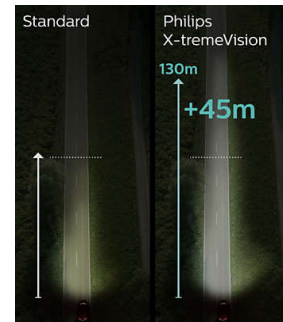

Одна з найяскравіших ламп

Оптимізована високоточна геометрія нитки розжарювання, заповнення газом під високим тиском до 13 бар, високоточне покриття та високоякісне кварцове скло з захистом від УФ променів – лампи для передніх фар Philips X-tremeVision визначають новий стандарт у галузі автомобільного освітлення. Ці лампи створено для максимальної видимості та ефективності.