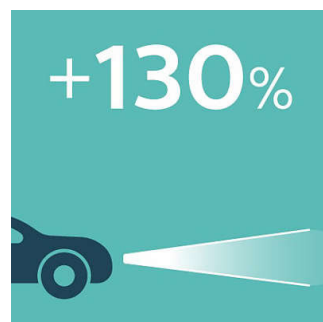

Бачте далі, реагуйте швидше

Належне освітлення має особливе значення на відстані, зазвичай це 75–100 м перед автомобілем. Завдяки автомобільним лампам Philips X-tremeVision Ви зможете бачити на 45 м далі, що збільшує час

реагування на 2 секунди. Лампи Philips X-tremeVision покращують видимість завдяки на 130% більшому світлу на дорозі. Це допомагає розпізнавати перешкоди та потенційну небезпеку раніше, ніж завдяки більшості галогенових фар.