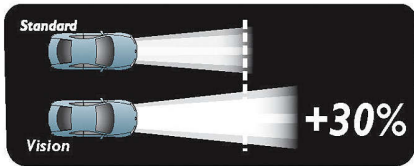

Bedre ytelse enn standard frontlys

- Vision-pærer projiserer lengre lysstråler enn standard pærer
- Sikkerhet på veien begynner med å se og bli sett
- Stort utvalg av 12 V-pærer – dekker alle funksjoner
- Bytt begge frontlyktpærene samtidig av hensyn til sikkerheten

OEM

- Philips foretrekkes av de store bilprodusentene
- Produsent av prisbelønte lyskilder til bil
- Med respekt for de høye kvalitetsstandardene for ECE-typegodkjenning

PHILIPS

Pære til frontlys
Type lampe: HB4 Pakke à 1, 12 V, 55 W

Høydepunkter

Opptil 30 % bedre sikt

Lysløsningene våre gir en kraftig og presis lysstråle med høy effekt. Vi lager alltid de beste og mest effektive lysløsningene, fordi vi vet at våre kvalitetslys en dag kan komme til å redde et liv.

Bedre sikt og reaksjon

Lys er en fundamental del av kjøreeplevelsen, og lys er den eneste delen av sikkerhetssirkelen som faktisk bidrar til å hindre ulykker. Philips fremmer aktiv sikkerhetsbeskyttelse for å forebygge ulykker ved å øke den totale sikten og opplysningen av veien.