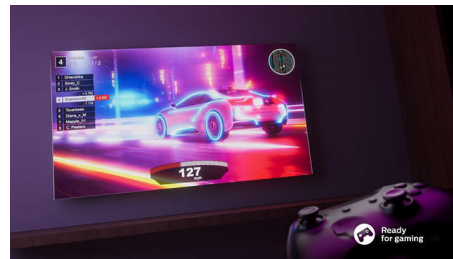

### AI glasovna kontrola

Na raspolaganju vam je izbor glasovnih pomoćnika! Možete da upravljate televizorom i tražite da vam Google Assistant pronađe serije i filmove putem Google pametnih zvučnika. Ili to tražite od funkcije Alexa pomoću uređaja sa podrškom za funkciju Alexa.

### Dobro za igranje igara.

HDMI 2.1 vam omogućava da izvučete maksimum iz konzole, uz dinamično igranje i glatku grafiku. Posедуje podršku za VRR, a postavka malog kašnjenja automatski se aktivira kada uključite konzolu.