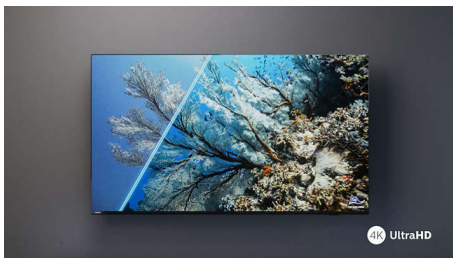

Izuzetno oštra slika

Bez obzira na to šta gledate, ovaj 4K LED TV pružice vam svetlu, izuzetno oštru sliku sa živopisnim bojama. Uz to, ovaj televizor je kompatibilan sa svim glavnim HDR formatima, pa ćete videti više detalja, čak i u tamnim i svetlim oblastima, kada strimujete HDR sadržaj.