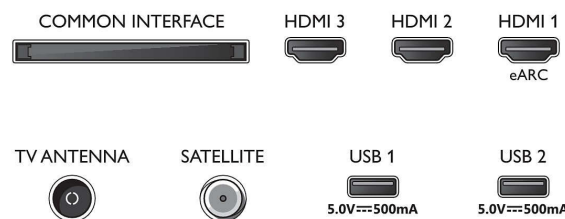

Specifikacije

Slika/Prikaz

- Dijagonalna veličina ekrana (u inčima): 65 inč
- Dijagonalna veličina ekrana (u cm): 164 cm
- Ekran: 4K Ultra HD LED
- Rezolucija panela: 3840 x 2160
- Matična brzina osvežavanja: 60 Hz
- Procesor slike: Pixel Precise Ultra HD
- Poboľšane karakteristike slike: HDR10, Dolby Vision, HLG (Hybrid Log Gamma), Kompatibilan sa HDR10+

Rezolucija ulaznog signala ekrana

- Rezolucija – Intenzitet osvežavanja: 576p – 50Hz, 640x480 – 60 Hz, 720p – 50 Hz, 60 Hz, 1920x1080p – 24 Hz, 25 Hz, 30 Hz, , 50 Hz, 60 Hz, 2560x1440 – 60 Hz, 3840x2160p – 24 Hz, 25 Hz, 30 Hz, , 50 Hz, 60 Hz

Podršivač / Prijem / Prenos

- Digitalni televizor: DVB-T/T2/T2-HD/C/S/S2
- video plejbek: PAL, SECAM
- Vodič za TV program*: Elektronski TV vodič za 8 dana

- Oznaka jačine signala
- Teletekst: 1000 stranica hiperteksta
- HEVC podrška

Smart TV

- OS: Smart TV sa poboljšanim operativnim sistemom

Smart TV funkcije

- Korisnička interakcija: SimplyShare, Preslikavanje ekrana
- Interaktivna televizija: HbbTV

Connections

Side

Rear