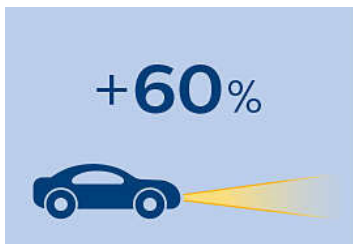

Klar, hvit stråle

Philips WhiteVision-frontlys med intenst hvitt lys og opptil 3700 kelvin lyser opp veien med en klar, hvit stråle som bryter gjennom mørket umiddelbart. En førsteklasses lysstråle for en førsteklasses kjøreopplevelse.

Hvit Xenon-effekt

WhiteVision gir billysene dine samme førsteklasses stil som eksklusive biler.

Opptil 60 % bedre sikt

Et lengre strålemønster med opptil 60 % mer sikt gjør at de andre på veien blir mer synlige. Dette

forbedrer sikkerheten, noe som gir deg mer tid til å reagere på potensielle farer langs veien.

Bedre kontrast, tryggere kjøring

Mye hvitt lys med en fargetemperatur på opptil 3700 kelvin gjør at frontlysene dine forbedrer refleksjonen fra veimerkinger og veiskilt. Hvitere lys gjør deg oppmerksom om kvelden slik at kveldskjøring blir mer behagelig.