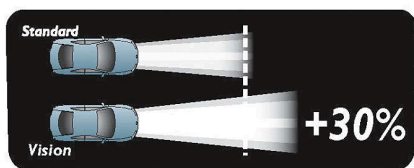

Bedre ytelse enn standard frontlys

- Vision-pærer projiserer lengre lysstråler enn standard pærer
- Sikkerhet på veien begynner med å se og bli sett
- Stort utvalg av 12 V-pærer – dekker alle funksjoner
- Bytt begge frontlyktpærene samtidig av hensyn til sikkerheten

OEM

- Philips foretrekkes av de store bilprodusentene
- Med respekt for de høye kvalitetsstandardene for ECE-typegodkjenning
- Produsent av prisbelønte lyskilder til bil

Vision

Bedre sikt

Høydepunkter

Opptil 30 % bedre sikt

Lys er en fundamental del av kjøreopplevelsen, og lys er den eneste delen av sikkerhetsrirkelen som faktisk bidrar til å hindre ulykker. Philips fremmer aktiv sikkerhetsbeskyttelse for å forebygge ulykker ved å øke den totale sikten og opplysningen av veien.