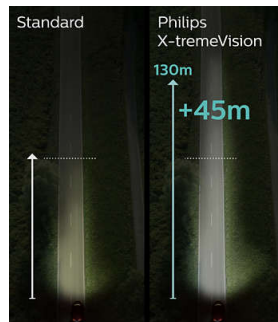

Een zeer heldere lamp

Philips X-tremeVision-koplampen zetten een nieuwe standaard voor autoverlichting dankzij de geoptimaliseerde high-precision gloeidraadtechnologie, hogedrukgasvulling van tot wel 13 bar, high-precision coating en hoogwaardig UV-kwarts glas. Ze zijn ontwikkeld voor geweldige prestaties en hoge zichtbaarheid.