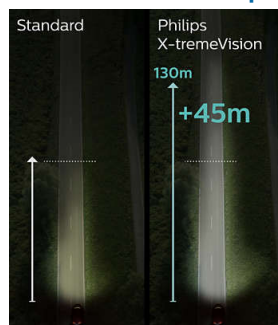

Een zeer heldere lamp

Philips X-tremeVision-koplampen zetten een nieuwe standaard voor autoverlichting dankzij de geoptimaliseerde high-precision gloeidraadtechnologie, hogedrukgasvulling van tot wel 13 bar, high-precision coating en hoogwaardig UV-kwarts glas. Ze zijn ontwikkeld voor geweldige prestaties en hoge zichtbaarheid.