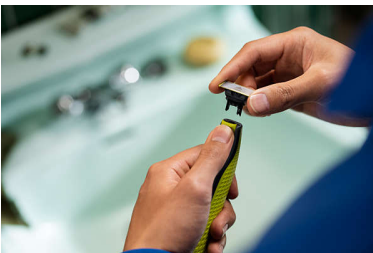

Oštrica koja neće brzo otupiti

Izdržljiva oštrica od nehrđajućeg čelika koja traje do 4 mjeseca* kako biste bili sređeni. Kada se na oštrici prikaže indikator zamjene –

ikona za zamjenu – performanse oštrice možda više nisu optimalne. Vrijeme je da zamijenite oštricu kako biste postigli najbolji osjećaj brijanja.