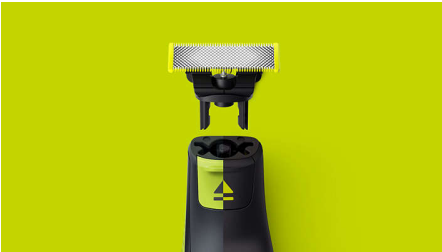

PHILIPS

Zamjenska oštrica

OneBlade

Podrezivanje, oblikovanje i
brijanje

5 x original

Odgovara svim drškama
OneBlade

Oštrica od nehrđajućeg čelika
koja traje do 4 mjeseca* kako
biste bili sređeni.

QP250/50

Odgovara svim drškama OneBlade

- Odgovara svim drškama OneBlade

Jednostavna upotreba

- Dvostrana oštrica
- Jedinstvena tehnologija OneBlade
- Mokro i suho

Izdržljiva oštrica od nehrđajućeg čelika

- Oštrica koja neće brzo otupiti

Istaknute znač.

Jedinstvena tehnologija OneBlade

Philips OneBlade revolucionarni je novi hibridni uređaj za oblikovanje koji može podrezivati, brijati te oblikovati jasne linije i rubove bez obzira na duljinu dlačica. Dvostruki zaštitni sustav – premaz za bolje klizenje u kombinaciji sa zaobljenim vrhovima – olakšava brijanje te ga čini ugodnijim. Njegova tehnologija brijanja obuhvaća rezač koji se brzo pomiče za podrezivanje dlačica bilo koje duljine.

Odgovara svim drškama OneBlade

Odgovara svim OneBlade modelima (QP14xx, QP25xx, QP26xx, QP27xx, QP28xx) i OneBlade Pro (QP65xx, QP66xx)

Oštrica koja neće brzo otupiti

Izdržljiva oštrica od nehrđajućeg čelika koja traje do 4 mjeseca* kako biste bili sređeni. Kada se na oštrici prikaže indikator zamjene –