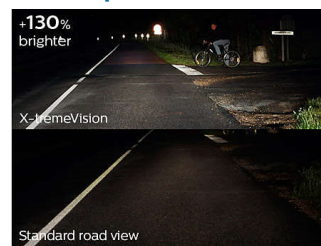

De veiligste wettelijk goedgekeurde autolampen

Philips X-tremeVision is verreweg de veiligste, gemakkelijkste en meest efficiënte manier om uw autokoplampen te upgraden binnen de wettelijke beperkingen. Ze zijn volledig ECE-gecertificeerd.

Verder zien, sneller reageren

Perfekte verlichting is vooral belangrijk in de verte — meestal 75 tot 100 meter vóór uw voertuig. Philips X-tremeVision biedt tot wel 130% meer helderheid zodat u beter kunt zien. Hierdoor kunt u obstakels en potentiële gevaren herkennen.

Aanzienlijk witter licht

Het heldere witte licht (tot 3500 K) is witter dan het licht van standaard koplampen. De gepatenteerde Gradient Coating Technology™ van Philips zorgt voor krachtiger licht. Zo kunt u genieten van heldere verlichting en comfort.

Specificaties

Marketingspecificaties

- Verwachte voordelen: Meer zicht
- Productkenmerk: Tot 130% helderder licht

Productbeschrijving

- Toepassing: Grootlicht, Dimlicht
- Voet: P14.5s
- ECE-goedkeuring
- Collectie: X-tremeVision
- Technologie: Halogeen
- Type: H1

Levensduur

- Levensduur: Tot 400 uur

Lichtkenmerken

- Lumen: 1550 ±15% lm
- Kleurtemperatuur: tot 3500 K

Elektrische kenmerken

- Wattage: 55 W
- Voltage: 12 volt

Bestelinformatie

- Bestelnummer: 12258XV+S2
- Bestelcode: 36064628

Gegevens van de verpakking

- Verpakkingstype: S2
- EAN1: 8727900360646
- EAN3: 8727900360653

Verpakkingsinformatie

- Lengte: 11 cm
- Breedte: 5.3 cm
- Hoogte: 13.3 cm
- Nettogewicht per stuk: 6.0 g
- Verpakkingshoeveelheid: 2
- Minimale bestelhoeveelheid (voor professionals): 10

Verpakkingsinformatie

- Hoogte: 13 cm
- Brutogewicht per stuk: 0,44 kg
- Lengte: 28.6 cm
- Breedte: 14.1 cm
- Hoogte: 12.0 cm
- Brutogewicht per stuk: 445 g

Publicatiedatum
2023-09-16

Versie: 8.0.1

© 2023 Koninklijke Philips N.V.
Alle rechten voorbehouden.

Specificaties kunnen zonder voorafgaande kennisgeving worden gewijzigd. Handelsmerken zijn het eigendom van Koninklijke Philips N.V. en hun respectieve eigenaren.

www.philips.com