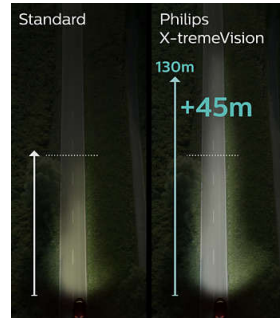

Een zeer heldere lamp

Philips X-tremeVision-koplampen zetten een nieuwe standaard voor autoverlichting dankzij de geoptimaliseerde high-precision gloeidraadtechnologie, hogedrukgasvulling van tot wel 13 bar, high-precision coating en hoogwaardig UV-kwarts glas. Ze zijn ontwikkeld voor geweldige prestaties en hoge zichtbaarheid.