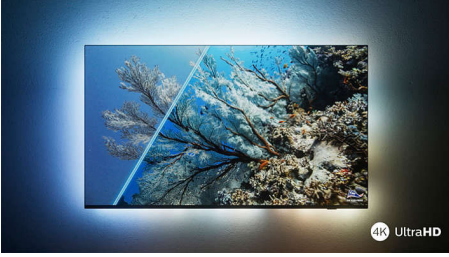

Philips LED
4K Ambilight TV

177 cm (70 inç) Ambilight TV
Önemli HDR formatlarıyla
uyumlu
Dolby Atmos ses kalitesi
Philips Smart TV

70PUS8108

İsteğiniz bu TV için bir emirdir!

4K Ambilight TV

En yeni çıkanları izlemek mi istiyorsunuz? Bu TV'nin dahili Alexa'sına ne aradığınızı söyleyin, ardından sürükleyici Ambilight sizi heyecanın derinliklerine çekerken arkanıza yaslanıp keyfini çıkarın! Ultra net görüntü ve gerçekçi Dolby Atmos ses kalitesinin de tadını çıkarırsınız.

PHILIPS

4K Ambilight TV

177 cm (70 inç) Ambilight TV Önemli HDR formatlarıyla uyumlu, Dolby Atmos ses kalitesi, Philips Smart TV

70PUS8108/12

Özellikler

Ambilight TV

Ambilight TV'ler, izlediğiniz içeriğe tepki vererek renkli bir ışık halesiyle sizi içine çeken, ekranın arkasında bulunan LED ışıklara sahip tek TV türüdür. Bu teknoloji, izleme deneyiminizi iyileştirir: TV'niz daha büyük görünür ve en sevdiğiniz programlar, filmler ve oyunlardan daha çok keyif alırsınız.

Ultra net görüntü

Ne izliyor olursanız olun, bu 4K LED Ambilight TV size canlı renklere sahip parlak, ultra net görüntü sağlar. TV, tüm önemli HDR formatlarıyla uyumludur; böylece HDR içerik akışı izlerken karanlık ve parlak alanlarda bile daha fazla ayrıntı görürsünüz.