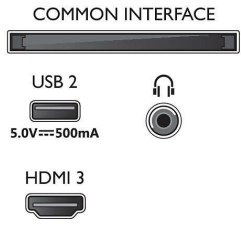

Teknik Özellikler

Ambilight

- Ambilight Özellikleri: Duvar rengine uyulanma, Dinlenme modu, Oyun Modu, Ambilight Müzik, AmbiSleep, Dahili Ambilight
- Ambilight Versiyonu: 3 taraflı

Görüntü/Ekran

- Çapraz ekran boyutu (inç): 70 inç
- Çapraz ekran boyutu (metrik): 177 cm
- Ekran: 4K Ultra HD LED
- Ekran çözünürlüğü: 3840 x 2160
- Yerel yenileme hızı: 60 Hz

- Fotoğraf motoru: Pixel Precise Ultra HD
- Görüntü geliştirme: HDR10, HLG (Hybrid Log Gamma), HDR10+ uyumlu, Dolby Vision, Doğal Hareket

Ekran giriş çözünürlüğü

- Çözünürlük - Yenileme hızı: 576p - 50 Hz, 640x480 - 60 Hz, 720p - 50 Hz, 60 Hz, 1920x1080p - 24 Hz, 25 Hz, 30 Hz, 50 Hz, 60 Hz, 50 Hz, 60 Hz, 2560x1440 - 60 Hz, 3840x2160p - 24 Hz, 25 Hz, 30 Hz, 50 Hz, 60 Hz

Tuner/Alım/İletim

- Dijital TV: DVB-T/T2/T2-HD/C/S/S2
- TV Program rehberi*: 8 günlük Elektronik Program Rehberi
- Sinyal gücü göstergesi: Var
- Teletext: 1000 sayfa Yardımlı Metin
- HEVC desteği: Var

Smart TV

- İS: İyileştirilmiş işletim sistemli Smart TV

Connections

Side