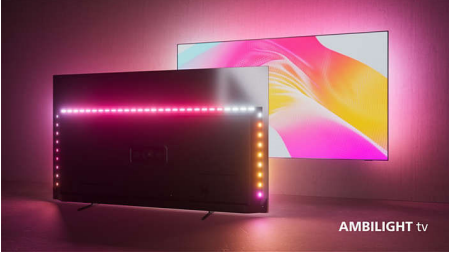

Philips LED
4K Ambilight TV

177 cm (70 inç) Ambilight TV
Önemli HDR formatlarıyla
uyumlu
Dolby Atmos ses kalitesi
Philips Smart TV

70PUS8108

İsteğiniz bu TV için bir emirdir!

4K Ambilight TV

En yeni çıkanları izlemek mi istiyorsunuz? Bu TV'nin dahili Alexa'sına ne aradığınızı söyleyin, ardından sürükleyici Ambilight sizi heyecanın derinliklerine çekerken arkanıza yaslanıp keyfini çıkarın! Ultra net görüntü ve gerçekçi Dolby Atmos ses kalitesinin de tadını çıkarırsınız.

PHILIPS

4K Ambilight TV

177 cm (70 inç) Ambilight TV Önemli HDR formatlarıyla uyumlu, Dolby Atmos ses kalitesi, Philips Smart TV

70PUS8108/12

Özellikler

Ambilight TV

Ambilight TV'ler, izlediğiniz içeriğe tepki vererek renkli bir ışık halesiyle sizi içine çeken, ekranın arkasında bulunan LED ışıklara sahip tek TV türüdür. Bu teknoloji, izleme deneyiminizi iyileştirir: TV'niz daha büyük görünür ve en sevdiğiniz programlar, filmler ve oyunlardan daha çok keyif alırsınız.

Ultra net görüntü

Ne izliyor olursanız olun, bu 4K LED Ambilight TV size canlı renklere sahip parlak, ultra net görüntü sağlar. TV, tüm önemli HDR formatlarıyla uyumludur; böylece HDR içerik akışı izlerken karanlık ve parlak alanlarda bile daha fazla ayrıntı görürsünüz.