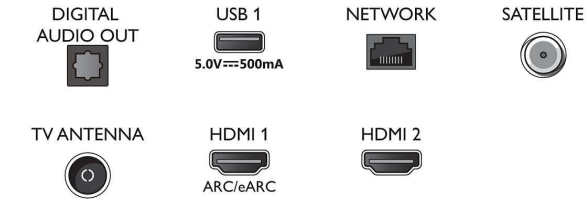

Teknik Özellikler

Ambilight

- Ambilight Özellikleri: Duvar rengine uyulanma, Dinlenme modu, Oyun Modu, Ambilight Müzik, AmbiSleep, Dahili Ambilight
- Ambilight Versiyonu: 3 taraflı

Görüntü/Ekran

- Çapraz ekran boyutu (inç): 70 inç
- Çapraz ekran boyutu (metrik): 177 cm
- Ekran: 4K Ultra HD LED
- Ekran çözünürlüğü: 3840 x 2160
- Yerel yenileme hızı: 60 Hz

- Fotoğraf motoru: Pixel Precise Ultra HD
- Görüntü geliştirme: HDR10, HLG (Hybrid Log Gamma), HDR10+ uyumlu, Dolby Vision, Doğal Hareket

Ekran giriş çözünürlüğü

- Çözünürlük - Yenileme hızı: 576p - 50 Hz, 640x480 - 60 Hz, 720p - 50 Hz, 60 Hz, 1920x1080p - 24 Hz, 25 Hz, 30 Hz, 50 Hz, 60 Hz, 50 Hz, 60 Hz, 2560x1440 - 60 Hz, 3840x2160p - 24 Hz, 25 Hz, 30 Hz, 50 Hz, 60 Hz

Tuner/Alım/İletim

- Dijital TV: DVB-T/T2/T2-HD/C/S/S2
- TV Program rehberi*: 8 günlük Elektronik Program Rehberi
- Sinyal gücü göstergesi: Var
- Teletext: 1000 sayfa Yardımlı Metin
- HEVC desteği: Var

Smart TV

- İS: İyileştirilmiş işletim sistemli Smart TV

Connections

Side

Bottom