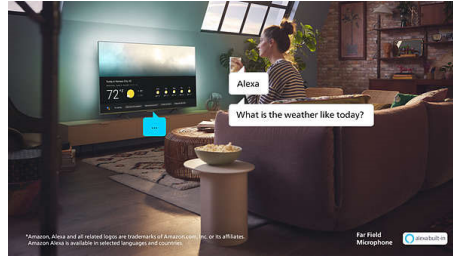

Dolby Vision ve Dolby Atmos

Dolby Vision ve Dolby Atmos ile filmlerinizi, dizilerinizi ve oyunlarınızı inanılmaz görünür ve

duyulur. Yönetmenin, görmenizi istediği görselleri görün. Seçilemeyecek kadar karanlık, hayal kırıklığı yaratan sahnelere veda edin! Her kelimeyi net bir şekilde duyun. Ses efektlerini gerçekten etrafınızda hissetmiş gibi deneyimleyin.

Yapay zeka ile sesli kontrol

Sesli asistan seçeneği var! Müzik çalmak, haberleri dinlemek, hava durumuna bakmak, akıllı ev aletlerini kontrol etmek ve daha fazlası için Philips TV aracılığıyla Alexa cihazlarıyla konuşabilirsiniz. 8100 serimizde ellerinizi kullanmadan basit bir şekilde Alexa'yı kullanabilirsiniz; siz sorunuzu sorun, Alexa anında yanıt verecektir. O sırada televizyon izliyorsanız entegre TV mikrofonunun sesinizi net bir şekilde alabilmesi için TV'nin ses seviyesi düşer. TV'nizi ayrıca Google akıllı hoparlörler aracılığıyla da kontrol edebilirsiniz.