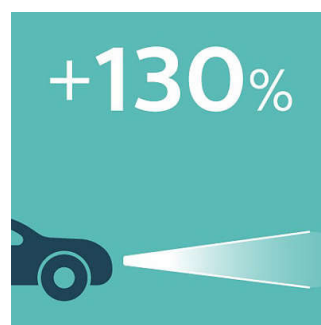

### Высокая освещенность и качественная работа

- До 130% больше яркости для увеличения обзора и сокращения времени реакции
- Одна из самых ярких ламп для великолепного качества освещения
- Самые безопасные лампы головного освещения, разрешенные к использованию на дорогах

### Больше света, дольше срок службы

Лампы головного освещения Philips X-tremeVision отличаются выдающимся качеством работы. Их отличительные характеристики — увеличенная на 130 % яркость света и долгий срок службы. Срок службы до 450 часов\* позволяет лампам Philips X-tremeVision занять первое место среди конкурентов (\*тестирование моделей H4 и H7 при стандартном напряжении 13,2 В).

### Улучшенная видимость, более быстрая реакция

Безупречное освещение особо важно на расстоянии: как правило, видимость перед автомобилем должна составлять 75–100 метров. Автомобильные лампы Philips X-tremeVision позволяют увеличить