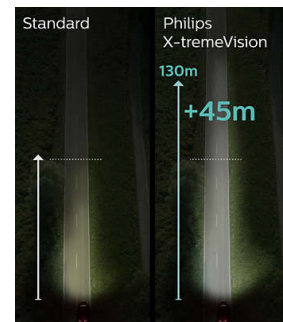

Одна из самых ярких ламп

Оптимизированное и точное расположение нити накаливания, газ под высоким давлением до 13 бар, специальное покрытие и высококачественное кварцевое стекло, пропускающее УФ-излучение, — лампы Philips X-tremeVision открывают новую эру автомобильного освещения. Они созданы для идеальной видимости и гарантируют непревзойденное качество.