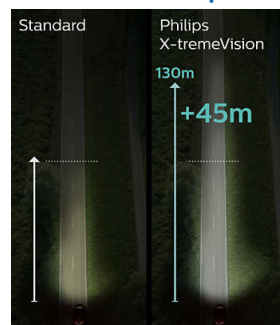

Одна из самых ярких ламп

Оптимизированное и точное расположение нити накаливания, газ под высоким давлением до 13 бар, специальное покрытие и высококачественное кварцевое стекло, пропускающее УФ-излучение, — лампы Philips X-tremeVision открывают новую эру автомобильного освещения. Они созданы для идеальной видимости и гарантируют непревзойденное качество.