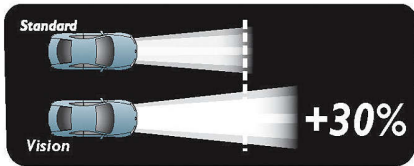

Bola lampu depan
Jenis lampu: H3 Kemasan berisi: 1, 12 V, 55 W, Gaya

12336PRB1

Kelebihan Utama

Daya pandang hingga 30% lebih jelas

Solusi pencahayaan kami menghasilkan berkas cahaya yang dahsyat dan presisi dengan output maksimal. Kami terus memproduksi solusi pencahayaan terbaik dan paling efisien karena kami tahu bahwa lampu berkualitas tinggi kami bisa menyelamatkan nyawa