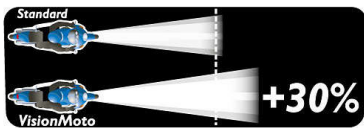

- До 30% больше видимости
- Лучшее соотношение цены и качества

На 30 % больше видимости по сравнению с обычными лампами

- Лампы для мотоциклов Philips изготовлены из высококачественного кварцевого стекла

PHILIPS

Основные особенности

Улучшенные характеристики светового луча

Лампы Philips VisionMoto обеспечивают на 30 % больше видимости на дороге — это идеальный выбор для мотоциклистов, которым необходимо безопасное и эффективное решение. Высокая светоотдача позволяет быстрее реагировать на препятствия и предупреждает дорожно-транспортные происшествия.