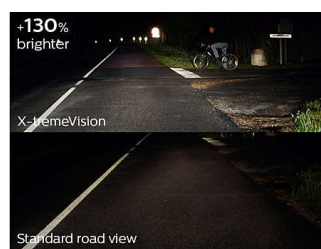

Найбезпечніші легальні автомобільні лампи

Philips X-tremeVision – це поки що найбезпечніший, найпростіший та найбільш ефективний спосіб оновити автомобільні фари з урахуванням параметрів, визначених законом. Ці лампи цілком сертифіковано ECE.

Специфікації

Маркетингові особливості

- Очікувані переваги: Більше світла
- Особливість виробу: До 130% яскравіше світло

Опис виробу

- Застосування: Фари дальнього світла, Фари ближнього світла
- Цоколь: P14.5s
- Позначення: H1 X-tremeVision
- Відповідність стандартам ECE
- Лінійка: X-tremeVision
- Технологія: Галогенні
- Тип: H1

Термін експлуатації

- Термін експлуатації: До 350 год.

Характеристики світла

- Люмен: 1550 ±15% лм
- Колірна температура: 3500 К К

Електричні характеристики

- Потужність (Вт): 55 Вт
- Напруга: 12 В

Інформація для замовлень

- Код артикулу: 12258XV+B1
- Код замовлення: 37164230

Дані упаковки

- Тип упаковки: B1
- EAN1: 8727900371642
- EAN3: 8727900371659

Інформація про упаковку

- Ширина: 2,6 см
- Висота: 12,9 см
- Довжина: 9,5 см
- Кількість в упаковці: 1
- Мінімальна партія (для спеціалістів): 10

Інформація про упаковку

- Висота: 13 см
- Вага брутто однієї одиниці: 0,44 кг

Дата випуску 2023-09-16

Версія: 9.0.1

© 2023 Koninklijke Philips N.V.
Усі права застережено.

Специфікації можуть змінюватися без попередження. Торгові марки є власністю Koninklijke Philips N.V. чи інших відповідних власників.

www.philips.com