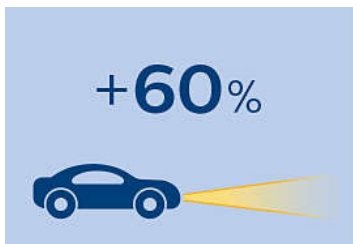

PHILIPS

Pære til frontlys
Type lampe: H11 Pakke med: 1, 12 V, 55 W, Stil

Høydepunkter

En førsteklasses kjøreopplevelse

Philips WhiteVision-frontlys utkonkurrerer alle blå bilpærer på markedet og er det rette valget for sjåførere som vil kjøre med stil, uten at det går på bekostning av sikkerheten. WhiteVision er den ultimate oppgraderingen for frontlyktene dine med en høy fargetemperatur og stilig, hvit sokkel. Philips-patentert tredjegenasjons beleggteknologi er utviklingens mesterverk som gjør WhiteVision til den første frontlykten med helt hvitt lys.

Klar, hvit stråle

Philips WhiteVision-frontlys med intenst hvitt lys og opptil 3700 kelvin lyser opp veien med en klar, hvit stråle som bryter gjennom mørket umiddelbart. En førsteklasses lysstråle for en førsteklasses kjøreopplevelse.

Hvit Xenon-effekt

WhiteVision gir billysene dine samme førsteklasses stil som eksklusive biler.

Opptil 60 % bedre sikt

Et lengre strålemønster med opptil 60 % mer sikt gjør at de andre på veien blir mer synlige. Dette

forbedrer sikkerheten, noe som gir deg mer tid til å reagere på potensielle farer langs veien.

Bedre kontrast, tryggere kjøring

Mye hvitt lys med en fargetemperatur på opptil 3700 kelvin gjør at frontlysene dine forbedrer refleksjonen fra veimerkinger og veiskilt. Hvitere lys gjør deg oppmerksom om kvelden slik at kveldskjøring blir mer behagelig.